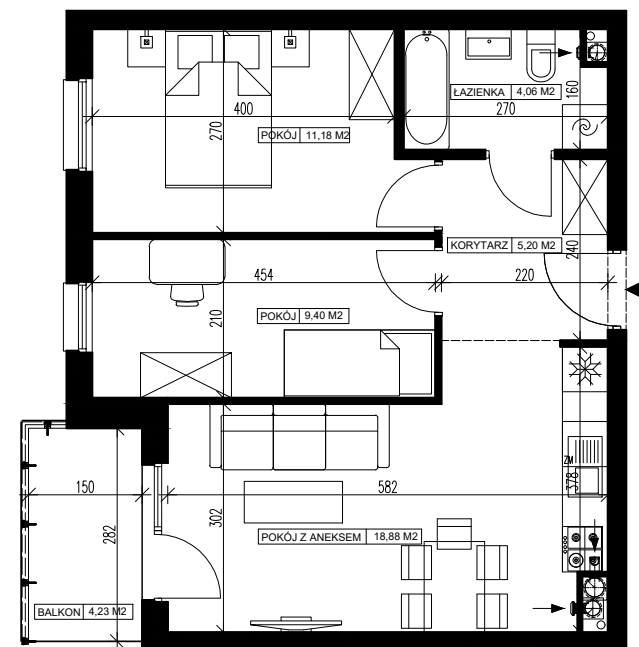

BUDYNEK MIESZKALNY WIELORODZINNY PRZY ULICY FILMOWEJ 5A W BYDGOSZCZY

5 Piętro

Mieszkanie nr 106

Liczba pokoi: 3

Powierzchnia użytkowa - 48,72 m²

UWAGI:

ZESTAWIENIE POMIESZCZEŃ

1. Korytarz	5,20 m²
2. Łazienka	4,06 m²
3. Pokój z aneksem	18,88 m²
4. Pokój	9,40 m²
5. Pokój	11,18 m²
6. Pomieszczenie przynależne - komórka lokatorska nr	.....
7. Balkon	4,23 m²