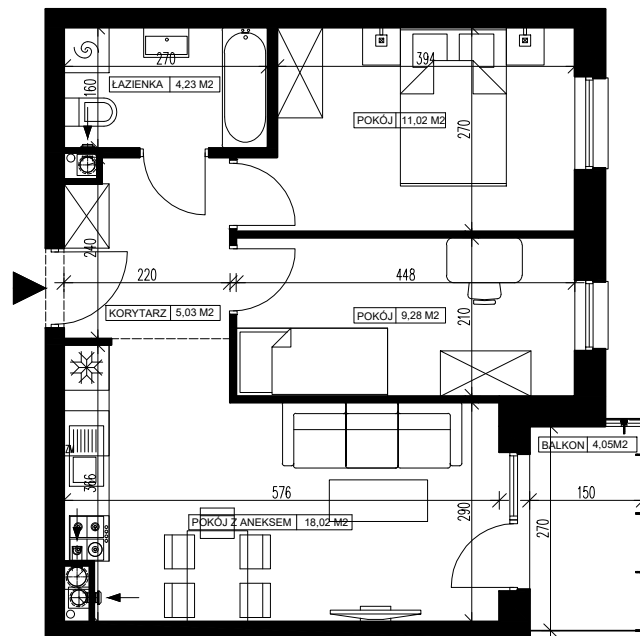

BUDYNEK MIESZKALNY WIELORODZINNY PRZY ULICY FILMOWEJ 5A W BYDGOSZCZY

2 Piętro

Mieszkanie nr 15

Liczba pokoi: 3

Powierzchnia użytkowa - 47,58 m²

UWAGI:

ZESTAWIENIE POMIESZCZEŃ

1. Korytarz	5,03 m²
2. Łazienka	4,23 m²
3. Pokój z aneksem kuchennym	18,02 m²
4. Pokój	9,28 m²
5. Pokój	11,02 m²
6. Pomieszczenie przynależne - komórka lokatorska nr	.....
7. Balkon	4,05 m²