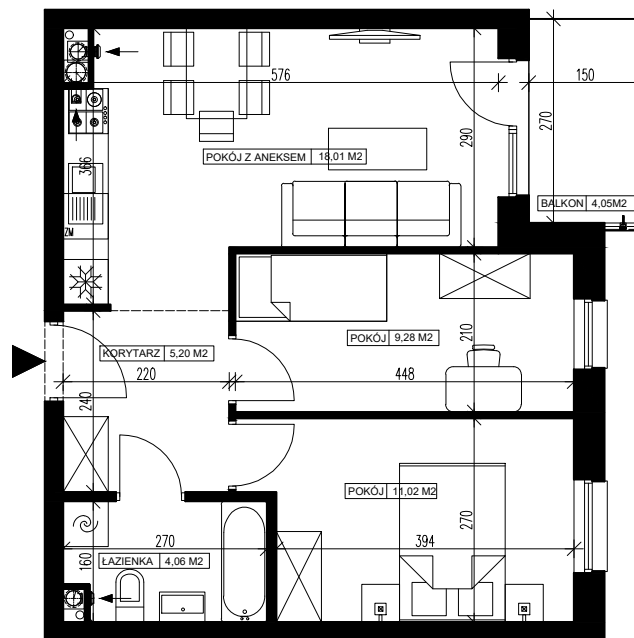

BUDYNEK MIESZKALNY WIELORODZINNY PRZY ULICY FILMOWEJ 5A W BYDGOSZCZY

2 Piętro

Mieszkanie nr 16

Liczba pokoi: 3

Powierzchnia użytkowa - 47,57 m²

UWAGI:

ZESTAWIENIE POMIESZCZEŃ

1. Korytarz	5,20 m²
2. Łazienka	4,06 m²
3. Pokój z aneksem	18,01 m²
4. Pokój	9,28 m²
5. Pokój	11,02 m²
6. Pomieszczenie przynależne - komórka lokatorska nr	.....
7. Balkon	4,05 m²