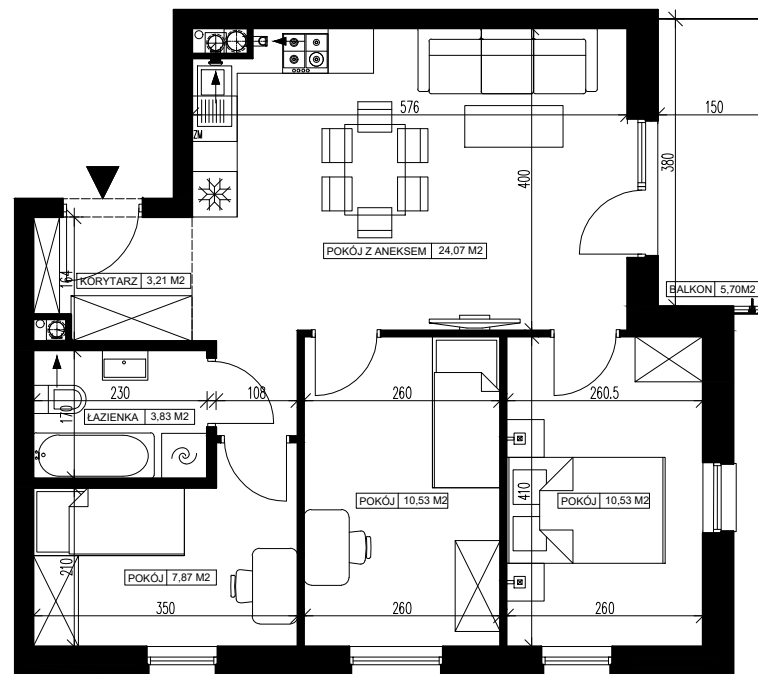

BUDYNEK MIESZKALNY WIELORODZINNY PRZY ULICY FILMOWEJ 5A W BYDGOSZCZY

3 Piętro

Mieszkanie nr 28

Liczba pokoi: 4

Powierzchnia użytkowa - 60,04 m²

UWAGI:

ZESTAWIENIE POMIESZCZEŃ

1. Korytarz	3,21 m²
2. Łazienka	3,83 m²
3. Pokój z aneksem	24,07 m²
4. Pokój	10,53 m²
5. Pokój	10,53 m²
6. Pokój	7,87 m²
7. Pomieszczenie przynależne - komórka lokatorska nr	.....
8. Balkon	5,70 m²