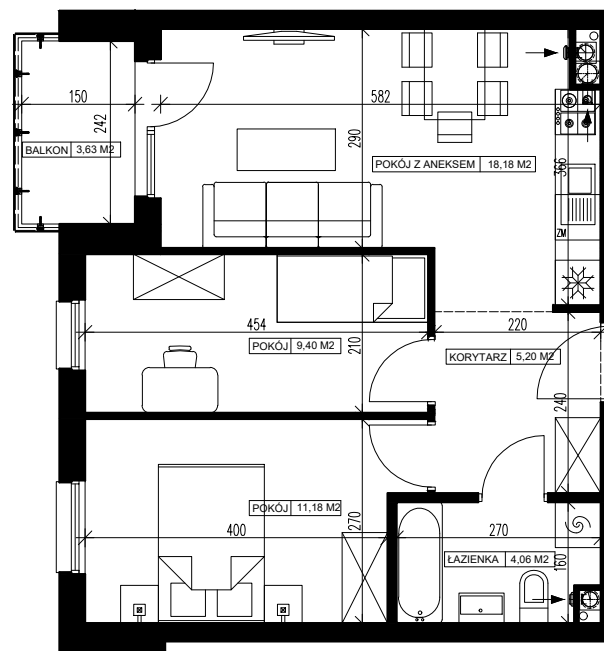

BUDYNEK MIESZKALNY WIELORODZINNY PRZY ULICY FILMOWEJ 5A W BYDGOSZCZY

4 Piętro

Mieszkanie nr 31

Liczba pokoi: 3

Powierzchnia użytkowa - 48,02 m²

UWAGI:

ZESTAWIENIE POMIESZCZEŃ

1. Korytarz	5,20 m²
2. Łazienka	4,06 m²
3. Pokój z aneksem kuchennym	18,18 m²
4. Pokój	9,40 m²
5. Pokój	11,18 m²
6. Pomieszczenie przynależne - komórka lokatorska nr	.....
7. Balkon	3,63 m²