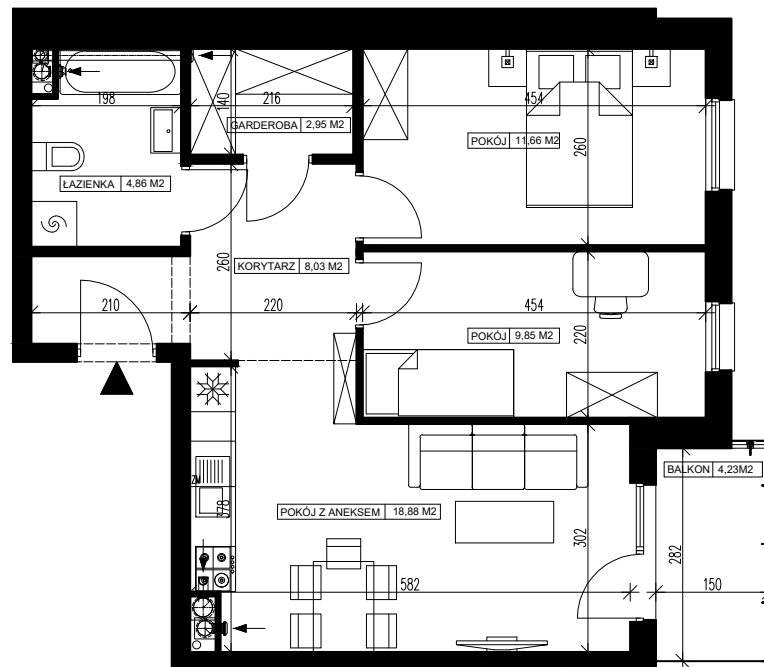

BUDYNEK MIESZKALNY WIELORODZINNY PRZY ULICY FILMOWEJ 5A W BYDGOSZCZY

4 Piętro

Mieszkanie nr 33

Liczba pokoi: 3

Powierzchnia użytkowa - 56,23 m²

UWAGI:

ZESTAWIENIE POMIESZCZEŃ

1. Korytarz	8,03 m²
2. Łazienka	4,86 m²
3. Garderoba	2,95 m²
4. Pokój z aneksem kuchennym	18,88 m²
5. Pokój	9,85 m²
6. Pokój	11,66 m²
7. Pomieszczenie przynależne - komórka lokatorska nr	.....
8. Balkon	4,23 m²