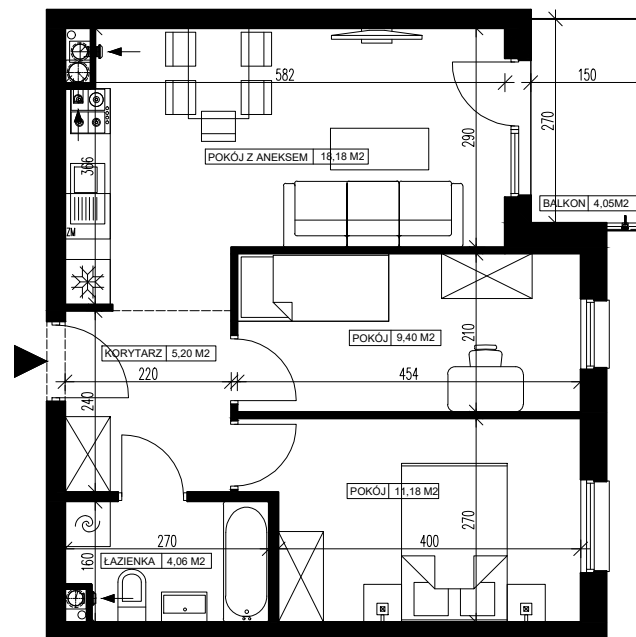

BUDYNEK MIESZKALNY WIELORODZINNY PRZY ULICY FILMOWEJ 5A W BYDGOSZCZY

4 Piętro

Mieszkanie nr 36

Liczba pokoi: 3

Powierzchnia użytkowa - 48,02 m²

UWAGI:

ZESTAWIENIE POMIESZCZEŃ

1. Korytarz	5,20 m²
2. Łazienka	4,06 m²
3. Pokój z aneksem	18,18 m²
4. Pokój	9,40 m²
5. Pokój	11,18 m²
6. Pomieszczenie przynależne - komórka lokatorska nr	.....
7. Balkon	4,05 m²