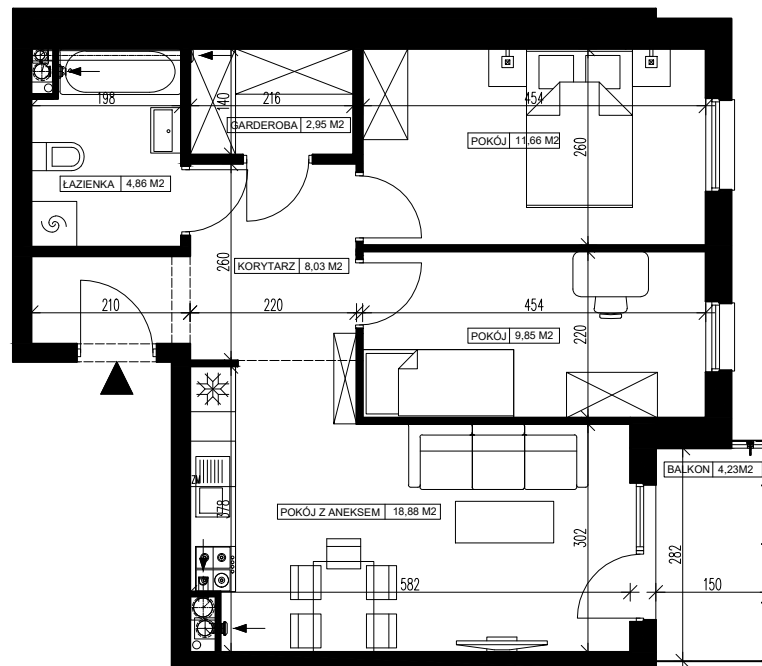

BUDYNEK MIESZKALNY WIELORODZINNY PRZY ULICY FILMOWEJ 5A W BYDGOSZCZY

5 Piętro

Mieszkanie nr 43

Liczba pokoi: 3

Powierzchnia użytkowa - 56,23 m²

UWAGI:

ZESTAWIENIE POMIESZCZEŃ

1. Korytarz	8,03 m²
2. Łazienka	4,86 m²
3. Garderoba	2,95 m²
4. Pokój z aneksem kuchennym	18,88 m²
5. Pokój	9,85 m²
6. Pokój	11,66 m²
7. Pomieszczenie przynależne - komórka lokatorska nr	.....
8. Balkon	4,23 m²