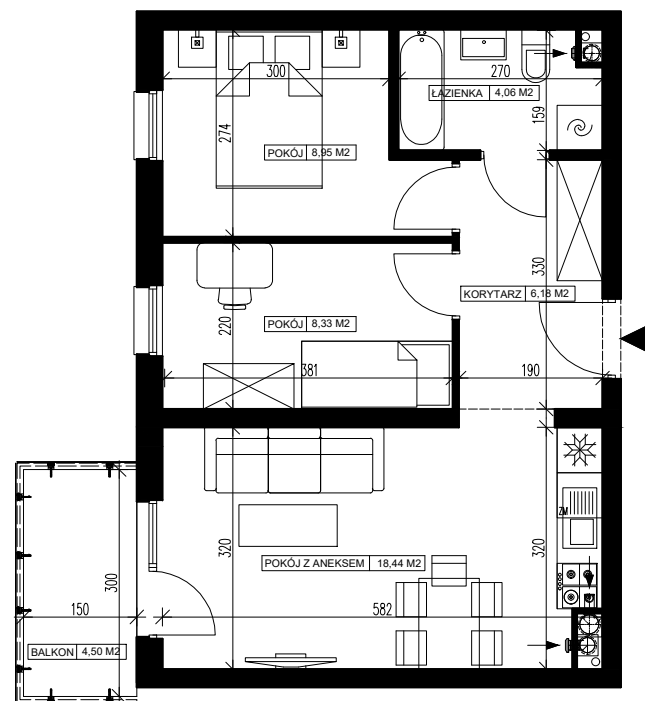

BUDYNEK MIESZKALNY WIELORODZINNY PRZY ULICY FILMOWEJ 5A W BYDGOSZCZY

5 Piętro

Mieszkanie nr 50

Liczba pokoi: 3

Powierzchnia użytkowa - 45,96 m²

UWAGI:

ZESTAWIENIE POMIESZCZEŃ

1. Korytarz	6,18 m²
2. Łazienka	4,06 m²
3. Pokój z aneksem	18,44 m²
4. Pokój	8,33 m²
5. Pokój	8,95 m²
6. Pomieszczenie przynależne - komórka lokatorska nr	.....
7. Balkon	4,50 m²