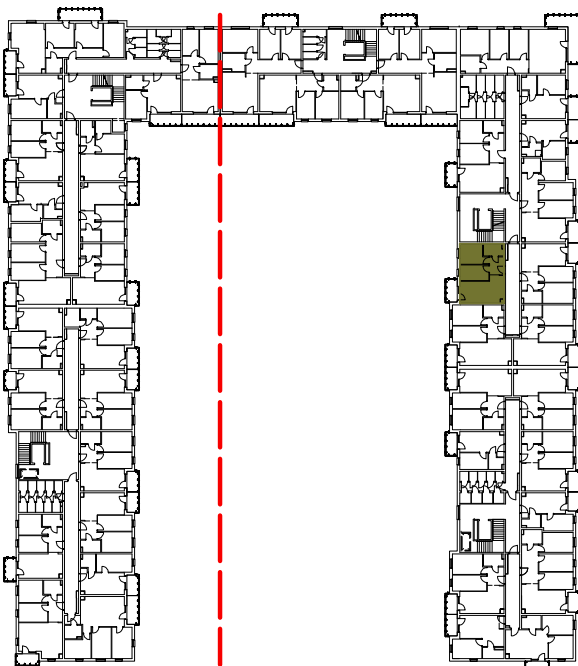

Osiedle Filmowe

BIURO SPRZEDAŻY ul. Chodkiewicza 15
OPTAL DEVELOPER 85-065 Bydgoszcz
tel: +48 52 325 12 86