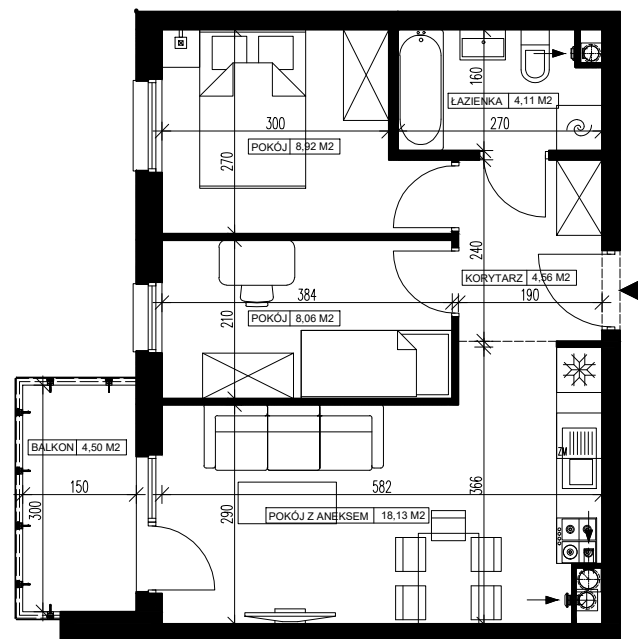

BUDYNEK MIESZKALNY WIELORODZINNY PRZY ULICY FILMOWEJ 5 W BYDGOSZCZY

6 Piętro

Mieszkanie nr 108

Liczba pokoi: 3

Powierzchnia użytkowa - 43,78 m²

UWAGI:

ZESTAWIENIE POMIESZCZEŃ

1. Korytarz	4,56 m²
2. Łazienka	4,11 m²
3. Pokój z aneksem	18,13 m²
4. Pokój	8,06 m²
5. Pokój	8,92 m²
6. Pomieszczenie przynależne - komórka lokatorska nr	.....
7. Balkon	4,50 m²