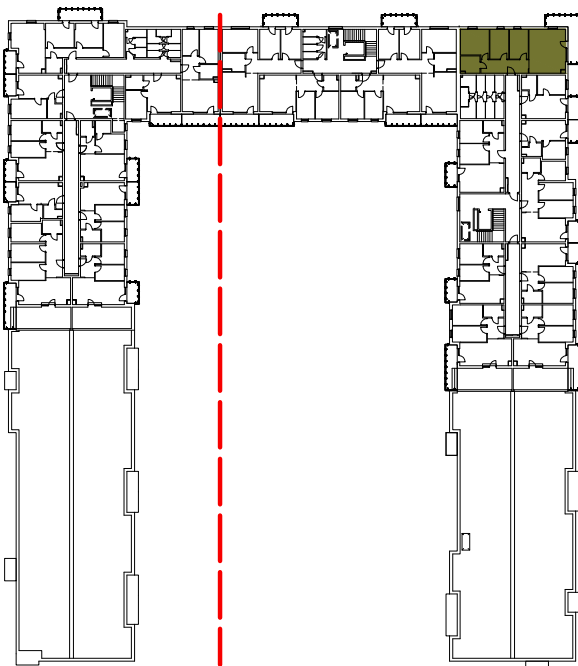

Osiedle Filmowe

BIURO SPRZEDAŻY ul. Chodkiewicza 15
OPTAL DEVELOPER 85-065 Bydgoszcz
tel: +48 52 325 12 86