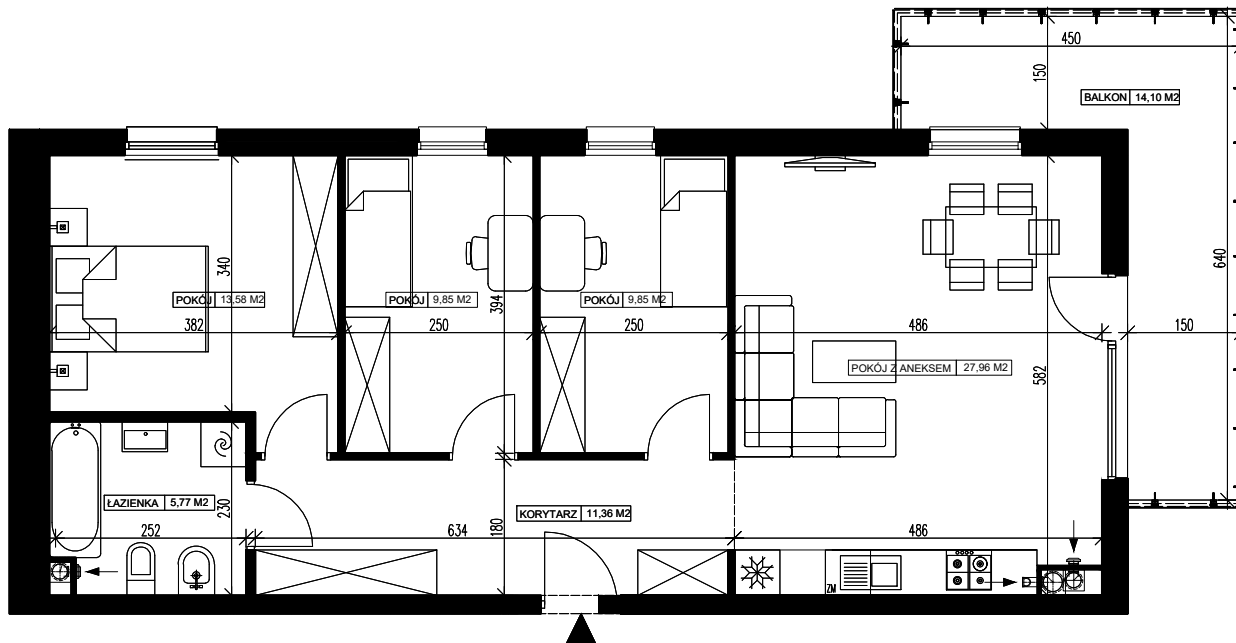

BUDYNEK MIESZKALNY WIELORODZINNY PRZY ULICY FILMOWEJ 5 W BYDGOSZCZY

7 Piętro

Mieszkanie nr 110

Liczba pokoi: 4

Powierzchnia użytkowa - 78,37 m²

UWAGI:

ZESTAWIENIE POMIESZCZEŃ

1. Korytarz	11,36 m²
2. Łazienka	5,77 m²
3. Pokój z aneksem	27,96 m²
4. Pokój	9,85 m²
5. Pokój	9,85 m²
7. Pokój	13,58 m²
6. Pomieszczenie przynależne - komórka lokatorska nr	.....
8. Balkon	14,10 m²