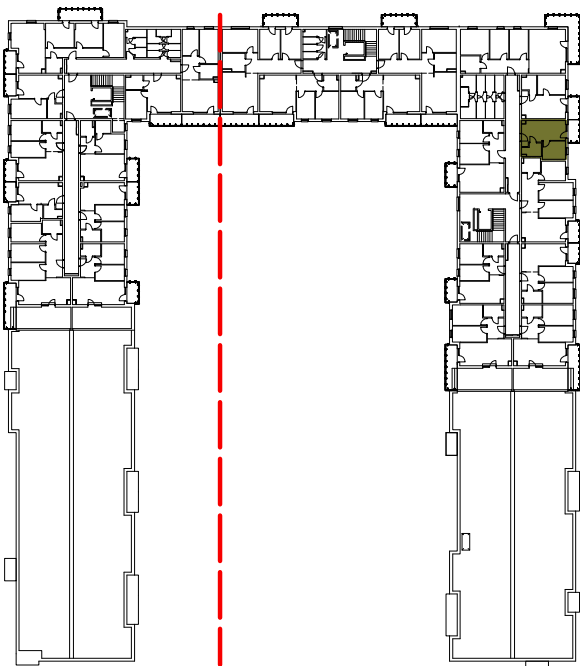

Osiedle Filmowe

BIURO SPRZEDAŻY ul. Chodkiewicza 15
OPTAL DEVELOPER 85-065 Bydgoszcz
tel: +48 52 325 12 86