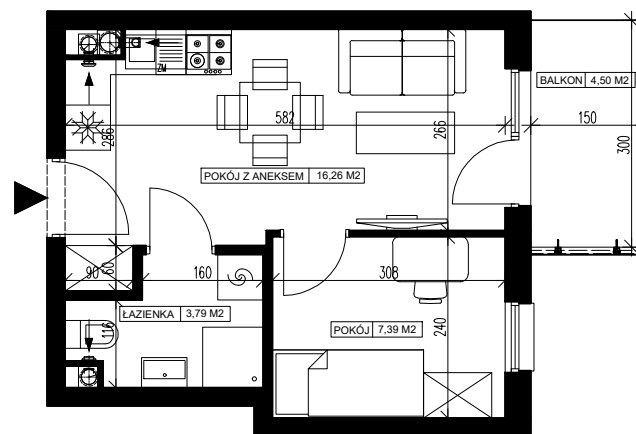

BUDYNEK MIESZKALNY WIELORODZINNY PRZY ULICY FILMOWEJ 5 W BYDGOSZCZY

7 Piętro

Mieszkanie nr 112

Liczba pokoi: 2

Powierzchnia użytkowa - 27,44 m²

UWAGI:

ZESTAWIENIE POMIESZCZEŃ

1.	Łazienka	3,79 m²
2.	Pokój z aneksem	16,26 m²
3.	Pokój	7,39 m²
4.	Pomieszczenie przynależne - komórka lokatorska nr	.....
5.	Balkon	4,50 m²