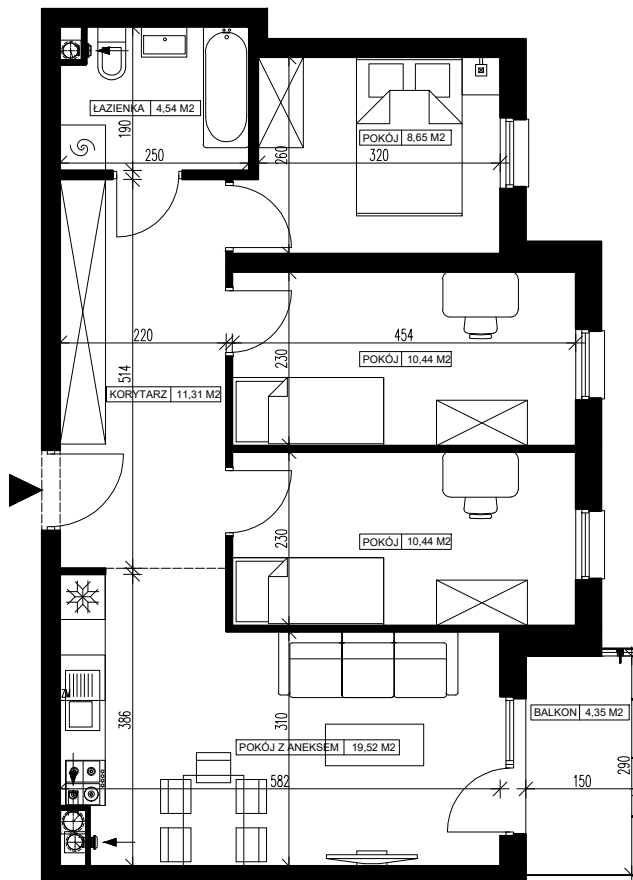

BUDYNEK MIESZKALNY WIELORODZINNY PRZY ULICY FILMOWEJ 5 W BYDGOSZCZY

7 Piętro

Mieszkanie nr 113

Liczba pokoi: 4

Powierzchnia użytkowa - 64,90 m²

UWAGI:

ZESTAWIENIE POMIESZCZEŃ

1. Korytarz	11,31 m²
2. Łazienka	4,54 m²
3. Pokój z aneksem	19,52 m²
4. Pokój	10,44 m²
5. Pokój	10,44 m²
6. Pokój	8,65 m²
7. Pomieszczenie przynależne - komórka lokatorska nr	.....
8. Balkon	4,35 m²