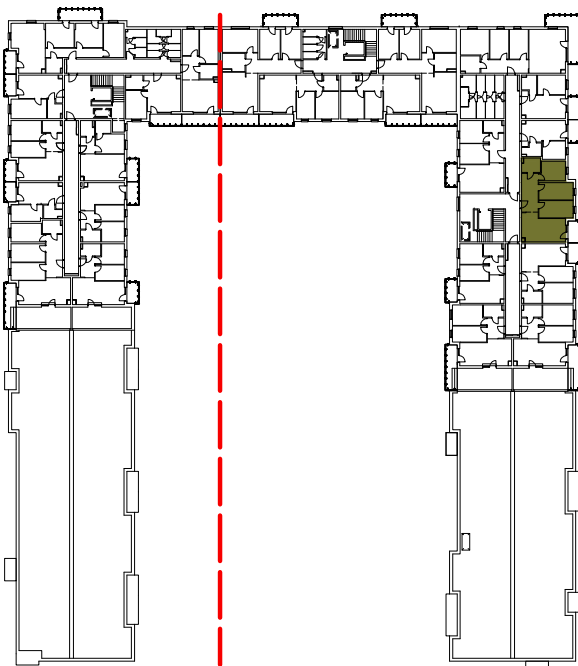

Osiedle Filmowe

BIURO SPRZEDAŻY ul. Chodkiewicza 15
OPTAL DEVELOPER 85-065 Bydgoszcz
tel: +48 52 325 12 86