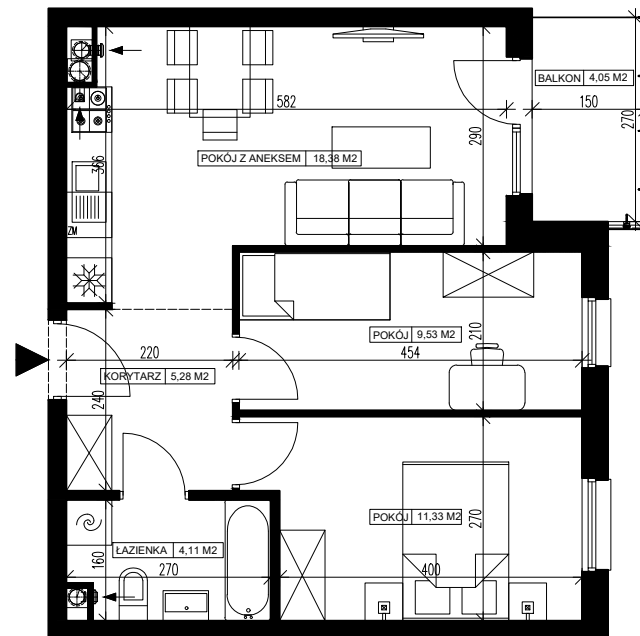

BUDYNEK MIESZKALNY WIELORODZINNY PRZY ULICY FILMOWEJ 5 W BYDGOSZCZY

7 Piętro

Mieszkanie nr 114

Liczba pokoi: 3

Powierzchnia użytkowa - 48,63 m²

UWAGI:

ZESTAWIENIE POMIESZCZEŃ

1. Korytarz	5,28 m²
2. Łazienka	4,11 m²
3. Pokój z aneksem	18,38 m²
4. Pokój	9,53 m²
5. Pokój	11,33 m²
6. Pomieszczenie przynależne - komórka lokatorska nr	.....
7. Balkon	4,05 m²