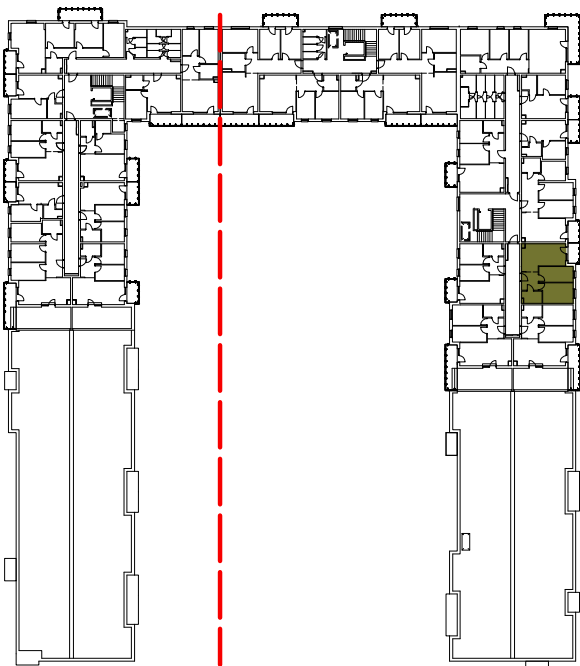

Osiedle Filmowe

BIURO SPRZEDAŻY ul. Chodkiewicza 15
OPTAL DEVELOPER 85-065 Bydgoszcz
tel: +48 52 325 12 86