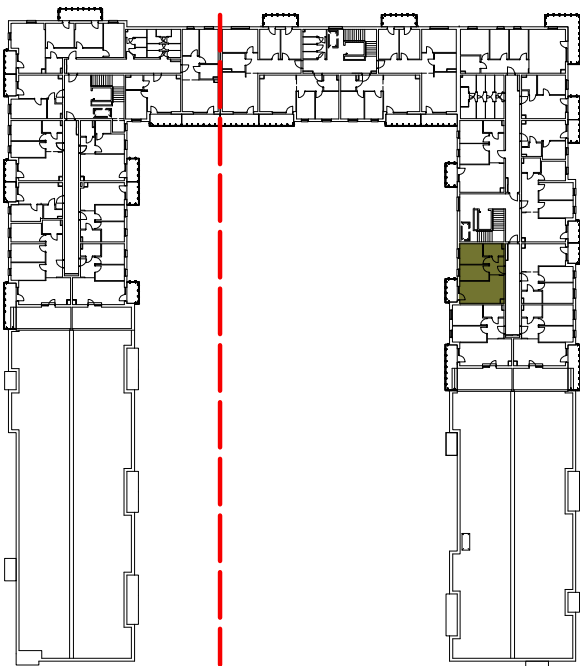

Osiedle Filmowe

BIURO SPRZEDAŻY ul. Chodkiewicza 15
OPTAL DEVELOPER 85-065 Bydgoszcz
tel: +48 52 325 12 86