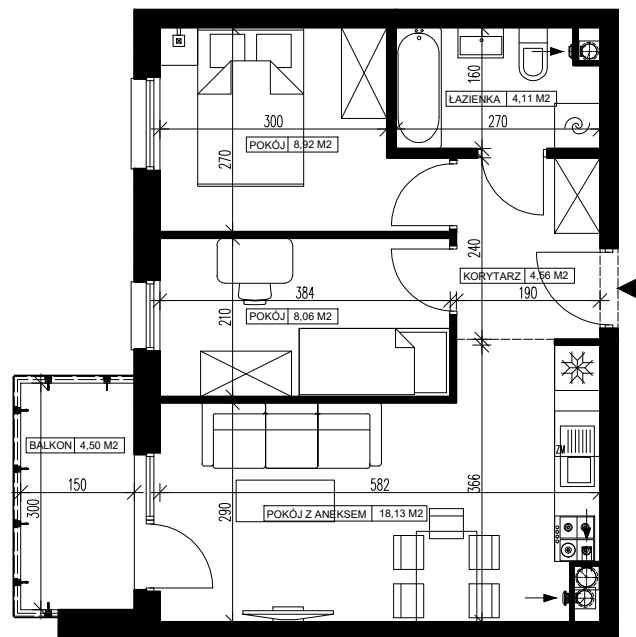

BUDYNEK MIESZKALNY WIELORODZINNY PRZY ULICY FILMOWEJ 5 W BYDGOSZCZY

7 Piętro

Mieszkanie nr 117

Liczba pokoi: 3

Powierzchnia użytkowa - 43,78 m²

UWAGI:

ZESTAWIENIE POMIESZCZEŃ

1. Korytarz	4,56 m²
2. Łazienka	4,11 m²
3. Pokój z aneksem	18,13 m²
4. Pokój	8,06 m²
5. Pokój	8,92 m²
6. Pomieszczenie przynależne - komórka lokatorska nr	.....
7. Balkon	4,50 m²