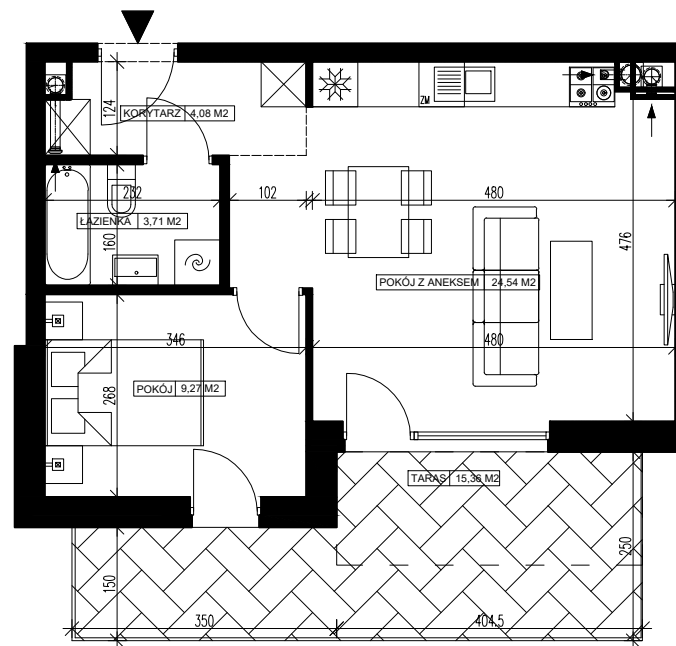

BUDYNEK MIESZKALNY WIELORODZINNY PRZY ULICY FILMOWEJ 5 W BYDGOSZCZY

1 Piętro

Mieszkanie nr 119

Liczba pokoi: 2

Powierzchnia użytkowa - 41,60 m²

UWAGI:

ZESTAWIENIE POMIESZCZEŃ

1.	Korytarz	4,08 m²
2.	Łazienka	3,71 m²
3.	Pokój z aneksem	24,54 m²
4.	Pokój	9,27 m²
5.	Pomieszczenie przynależne - komórka lokatorska nr	.....
6.	Taras	15,36 m²