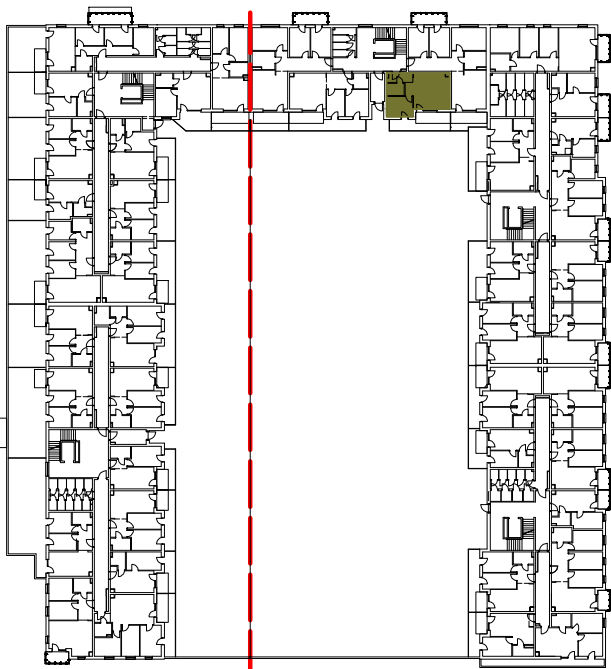

Osiedle Filmowe

BIURO SPRZEDAŻY ul. Chodkiewicza 15
OPTAL DEVELOPER 85-065 Bydgoszcz
tel: +48 52 325 12 86