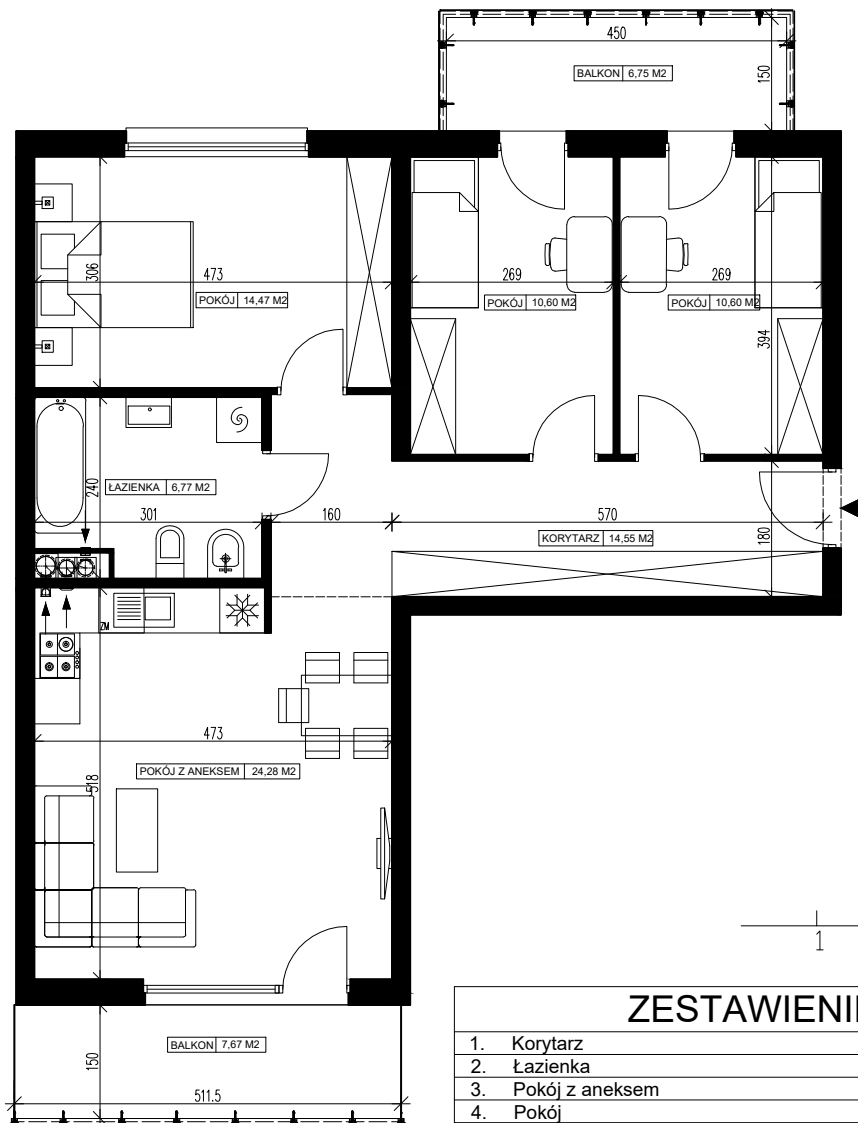

BUDYNEK MIESZKALNY WIELORODZINNY PRZY ULICY FILMOWEJ 5 W BYDGOSZCZY

5 Piętro

Mieszkanie nr 137

Liczba pokoi: 4

Powierzchnia użytkowa - 81,27 m²

UWAGI:

ZESTAWIENIE POMIESZCZEŃ

1.	Korytarz	14,55 m²
2.	Łazienka	6,77 m²
3.	Pokój z aneksem	24,28 m²
4.	Pokój	14,47 m²
5.	Pokój	10,60 m²
6.	Pokój	10,60 m²
7.	Pomieszczenie przynależne - komórka lokatorska nr	.....
8.	Balkon	7,67 m²
9.	Balkon	6,75 m²