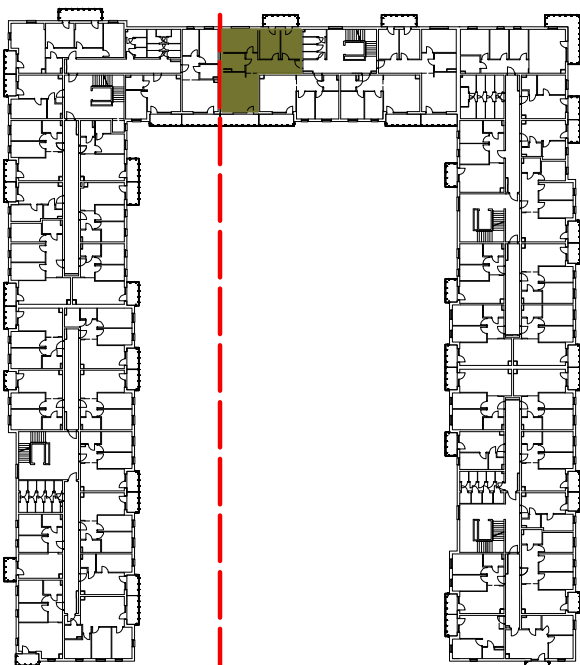

Osiedle Filmowe

BIURO SPRZEDAŻY ul. Chodkiewicza 15
OPTAL DEVELOPER 85-065 Bydgoszcz
tel: +48 52 325 12 86