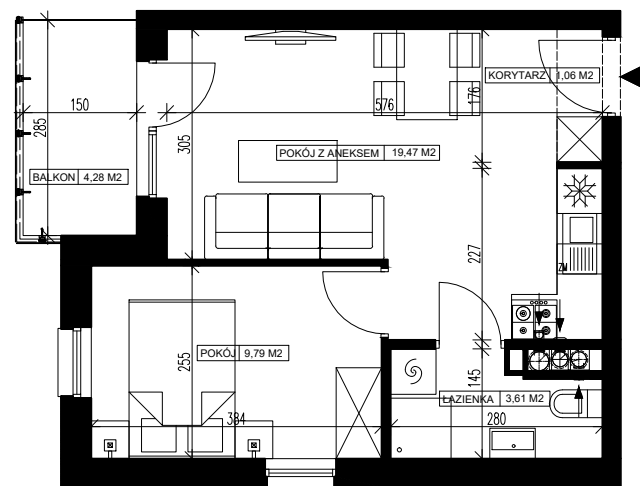

BUDYNEK MIESZKALNY WIELORODZINNY PRZY ULICY FILMOWEJ 5 W BYDGOSZCZY

2 Piętro

Mieszkanie nr 17

Liczba pokoi: 2

Powierzchnia użytkowa - 33,93 m²

UWAGI:

ZESTAWIENIE POMIESZCZEŃ

1.	Korytarz	1,06 m²
2.	Łazienka	3,61 m²
3.	Pokój z aneksem	19,47 m²
4.	Pokój	9,79 m²
5.	Pomieszczenie przynależne - komórka lokatorska nr	.....
6.	Balkon	4,28 m²