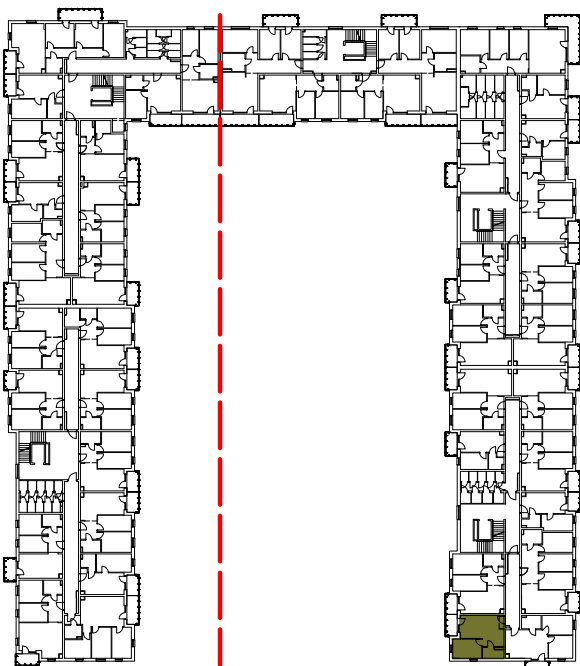

Osiedle Filmowe

BIURO SPRZEDAŻY ul. Chodkiewicza 15
OPTAL DEVELOPER 85-065 Bydgoszcz
tel: +48 52 325 12 86