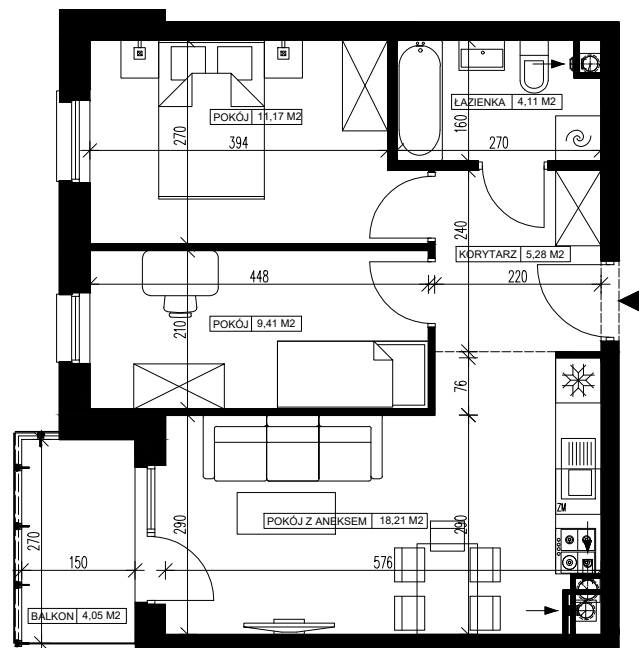

BUDYNEK MIESZKALNY WIELORODZINNY PRZY ULICY FILMOWEJ 5 W BYDGOSZCZY

2 Piętro

Mieszkanie nr 18

Liczba pokoi: 3

Powierzchnia użytkowa - 48,18 m²

UWAGI:

ZESTAWIENIE POMIESZCZEŃ

1.	Korytarz	5,28 m²
2.	Łazienka	4,11 m²
3.	Pokój z aneksem	18,21 m²
4.	Pokój	9,41 m²
5.	Pokój	11,17 m²
6.	Pomieszczenie przynależne - komórka lokatorska nr	.....
7.	Balkon	4,05 m²