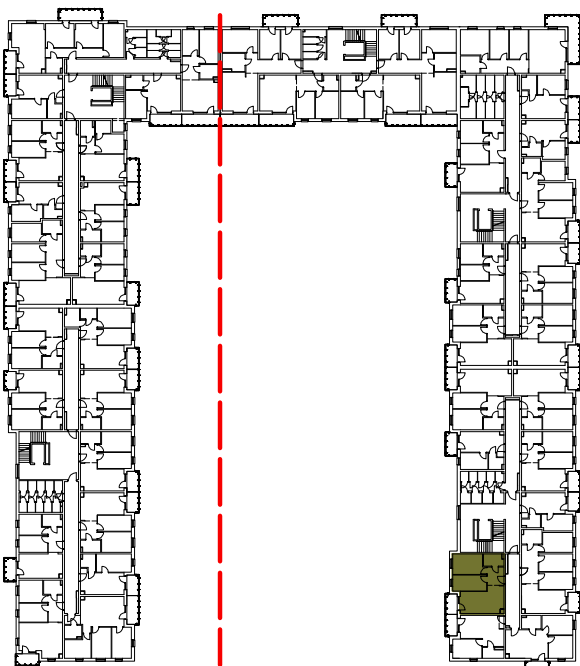

Osiedle Filmowe

BIURO SPRZEDAŻY ul. Chodkiewicza 15
OPTAL DEVELOPER 85-065 Bydgoszcz
tel: +48 52 325 12 86