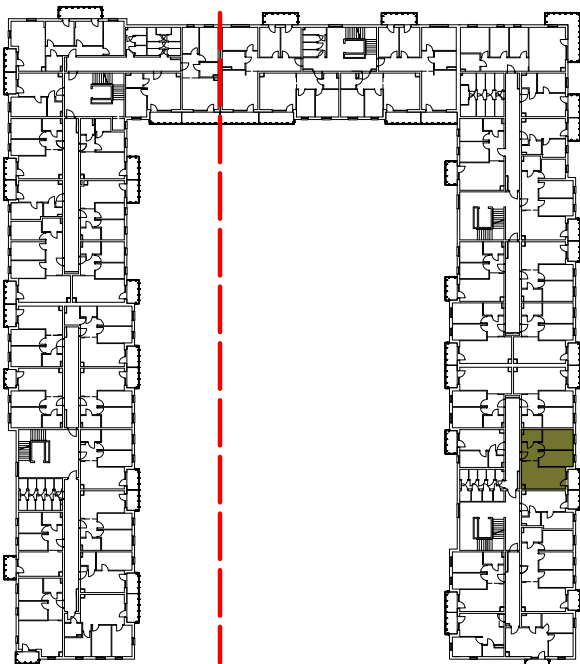

Osiedle Filmowe

BIURO SPRZEDAŻY ul. Chodkiewicza 15
OPTAL DEVELOPER 85-065 Bydgoszcz
tel: +48 52 325 12 86