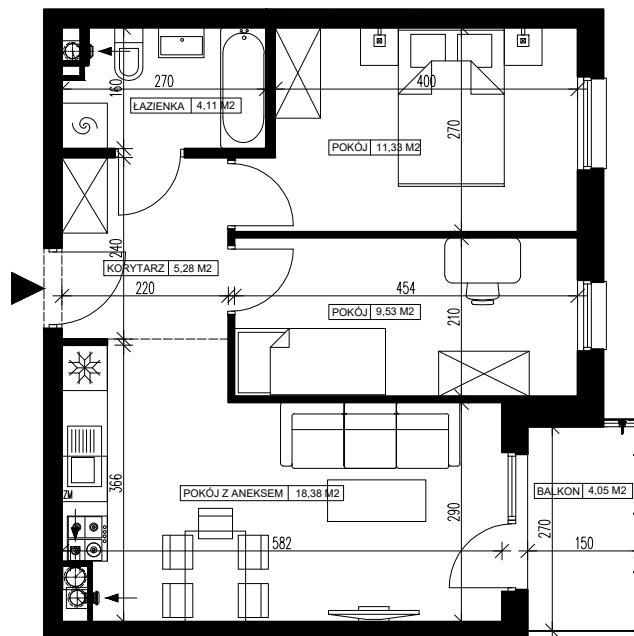

BUDYNEK MIESZKALNY WIELORODZINNY PRZY ULICY FILMOWEJ 5 W BYDGOSZCZY

4 Piętro

Mieszkanie nr 31

Liczba pokoi: 3

Powierzchnia użytkowa - 48,63 m²

UWAGI:

ZESTAWIENIE POMIESZCZEŃ

1.	Korytarz	5,28 m²
2.	Łazienka	4,11 m²
3.	Pokój z aneksem	18,38 m²
4.	Pokój	9,53 m²
5.	Pokój	11,33 m²
6.	Pomieszczenie przynależne - komórka lokatorska nr	.....
7.	Balkon	4,05 m²