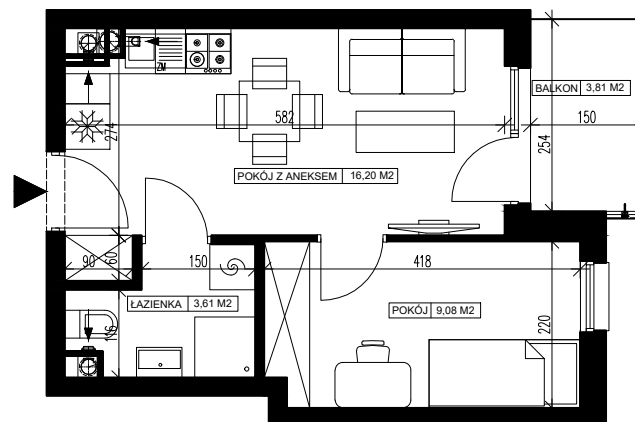

BUDYNEK MIESZKALNY WIELORODZINNY PRZY ULICY FILMOWEJ 5 W BYDGOSZCZY

4 Piętro

Mieszkanie nr 32

Liczba pokoi: 2

Powierzchnia użytkowa - 28,89 m²

UWAGI:

ZESTAWIENIE POMIESZCZEŃ

1.	Łazienka	3,61 m²
2.	Pokój z aneksem	16,20 m²
3.	Pokój	9,08 m²
4.	Pomieszczenie przynależne - komórka lokatorska nr	.....
5.	Balkon	3,81 m²