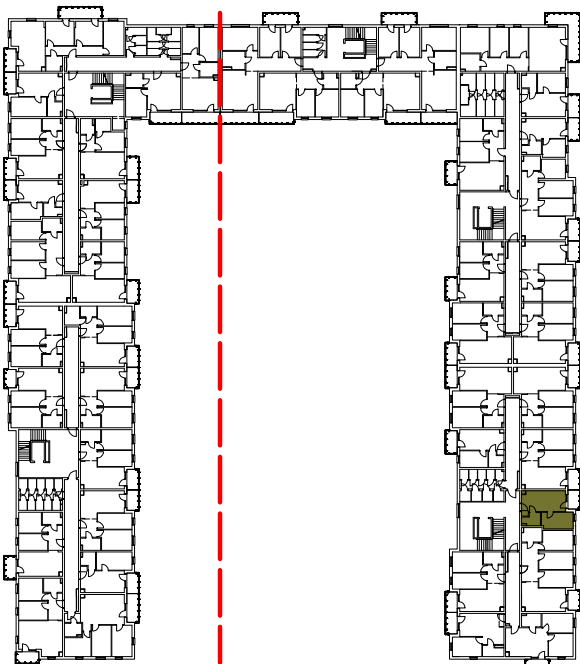

Osiedle Filmowe

BIURO SPRZEDAŻY ul. Chodkiewicza 15
OPTAL DEVELOPER 85-065 Bydgoszcz
tel: +48 52 325 12 86