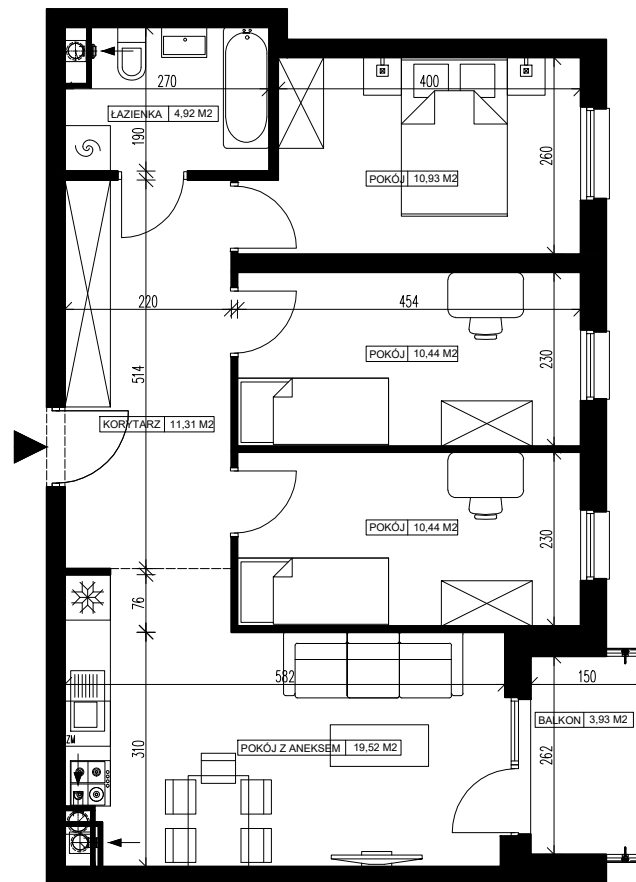

BUDYNEK MIESZKALNY WIELORODZINNY PRZY ULICY FILMOWEJ 5 W BYDGOSZCZY

4 Piętro

Mieszkanie nr 33

Liczba pokoi: 4

Powierzchnia użytkowa - 67,56 m²

UWAGI:

ZESTAWIENIE POMIESZCZEŃ

1. Korytarz	11,31 m²
2. Łazienka	4,92 m²
3. Pokój z aneksem	19,52 m²
4. Pokój	10,44 m²
5. Pokój	10,44 m²
6. Pokój	10,93 m²
7. Pomieszczenie przynależne - komórka lokatorska nr	.....
8. Balkon	3,93 m²