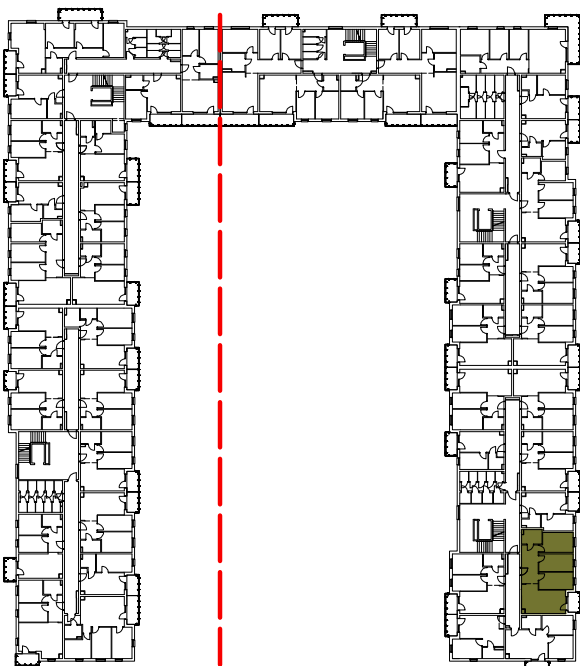

Osiedle Filmowe

BIURO SPRZEDAŻY ul. Chodkiewicza 15
OPTAL DEVELOPER 85-065 Bydgoszcz
tel: +48 52 325 12 86