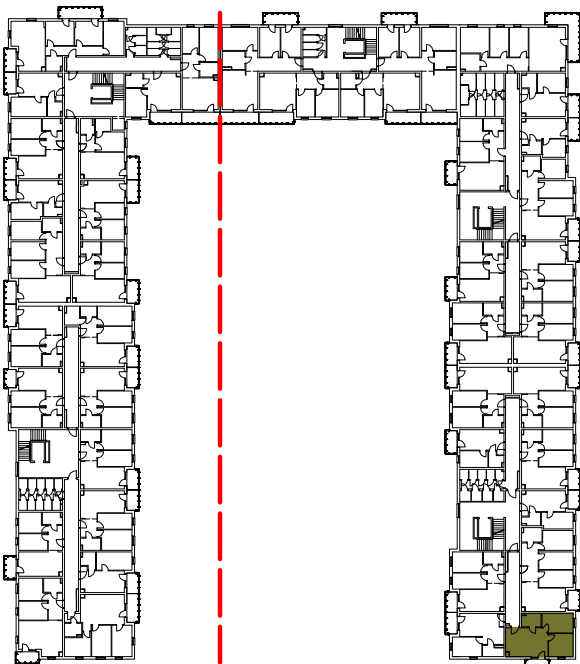

Osiedle Filmowe

BIURO SPRZEDAŻY ul. Chodkiewicza 15
OPTAL DEVELOPER 85-065 Bydgoszcz
tel: +48 52 325 12 86