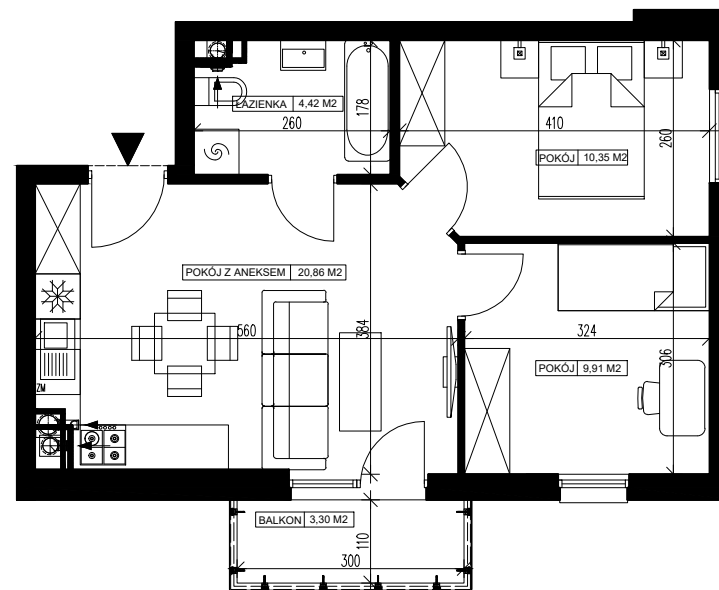

BUDYNEK MIESZKALNY WIELORODZINNY PRZY ULICY FILMOWEJ 5 W BYDGOSZCZY

5 Piętro

Mieszkanie nr 43

Liczba pokoi: 3

Powierzchnia użytkowa - 45,54 m²

UWAGI:

ZESTAWIENIE POMIESZCZEŃ

1.	Łazienka	4,42 m²
2.	Pokój z aneksem	20,86 m²
3.	Pokój	9,91 m²
4.	Pokój	10,35 m²
5.	Pomieszczenie przynależne - komórka lokatorska nr	.....
6.	Balkon	3,30 m²