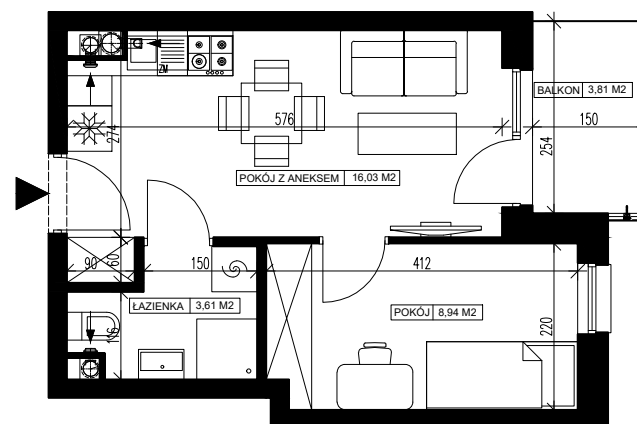

BUDYNEK MIESZKALNY WIELORODZINNY PRZY ULICY FILMOWEJ 5 W BYDGOSZCZY

1 Piętro

Mieszkanie nr 5

Liczba pokoi: 2

Powierzchnia użytkowa - 28,58 m²

UWAGI:

ZESTAWIENIE POMIESZCZEŃ

1.	Łazienka	3,61 m²
2.	Pokój z aneksem	16,03 m²
3.	Pokój	8,94 m²
4.	Pomieszczenie przynależne - komórka lokatorska nr	.....
5.	Balkon	3,81 m²