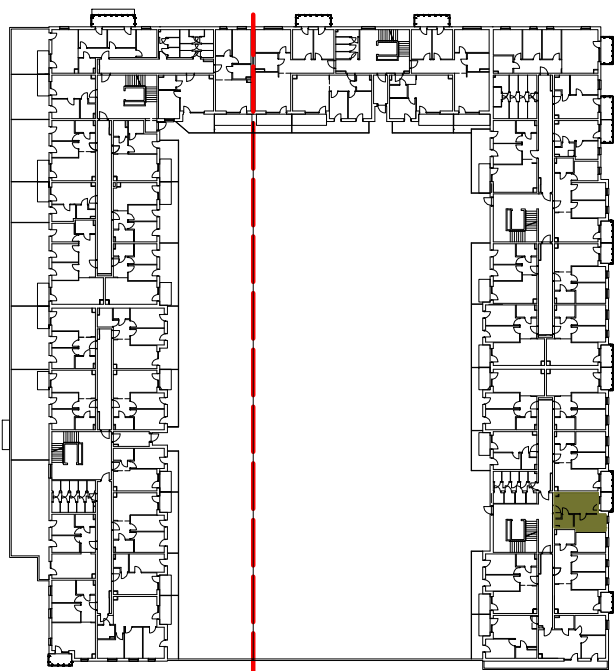

Osiedle Filmowe

BIURO SPRZEDAŻY ul. Chodkiewicza 15
OPTAL DEVELOPER 85-065 Bydgoszcz
tel: +48 52 325 12 86