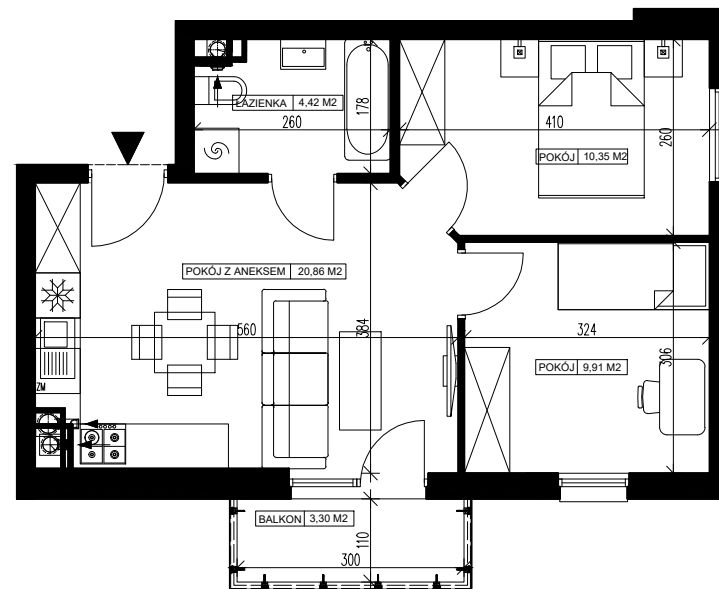

BUDYNEK MIESZKALNY WIELORODZINNY PRZY ULICY FILMOWEJ 5 W BYDGOSZCZY

6 Piętro

Mieszkanie nr 52

Liczba pokoi: 3

Powierzchnia użytkowa - 45,54 m²

UWAGI:

ZESTAWIENIE POMIESZCZEŃ

1.	Łazienka	4,42 m²
2.	Pokój z aneksem	20,86 m²
3.	Pokój	9,91 m²
4.	Pokój	10,35 m²
5.	Pomieszczenie przynależne - komórka lokatorska nr	.....
6.	Balkon	3,30 m²