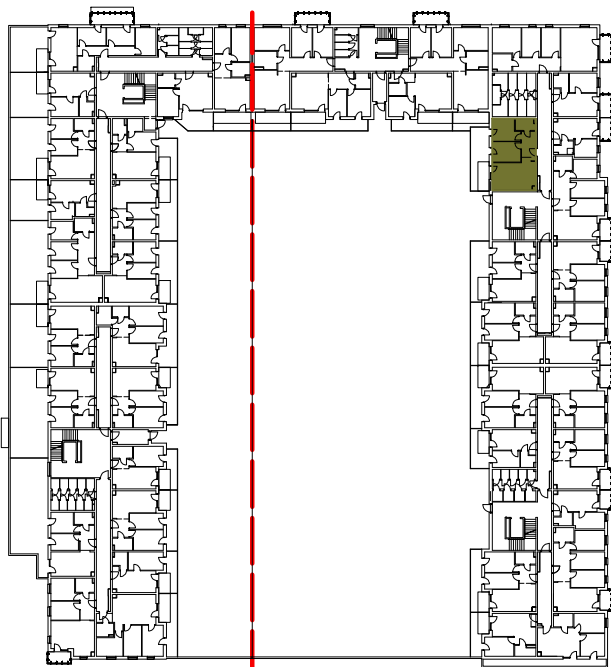

Osiedle Filmowe