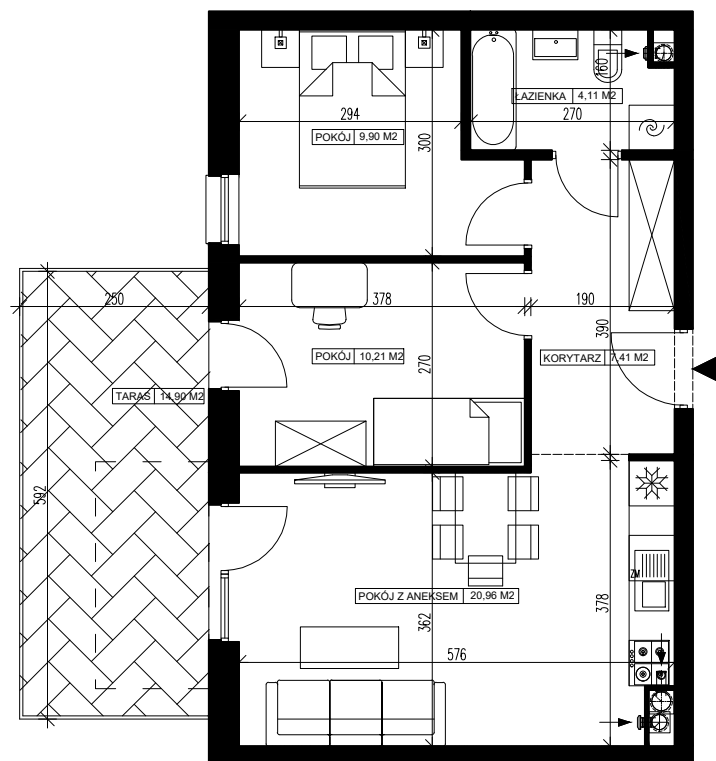

BUDYNEK MIESZKALNY WIELORODZINNY PRZY ULICY FILMOWEJ 5 W BYDGOSZCZY

1 Piętro

Mieszkanie nr 55

Liczba pokoi: 3

Powierzchnia użytkowa - 52,59 m²

UWAGI:

ZESTAWIENIE POMIESZCZEŃ

1. Korytarz	7,41 m²
2. Łazienka	4,11 m²
3. Pokój z aneksem	20,96 m²
4. Pokój	10,21 m²
5. Pokój	9,90 m²
6. Pomieszczenie przynależne - komórka lokatorska nr	.....
7. Taras	14,90 m²

optal
developer

BIURO SPRZEDAŻY ul. Chodkiewicza 15
OPTAL DEVELOPER 85-065 Bydgoszcz
tel: +48 52 325 12 86