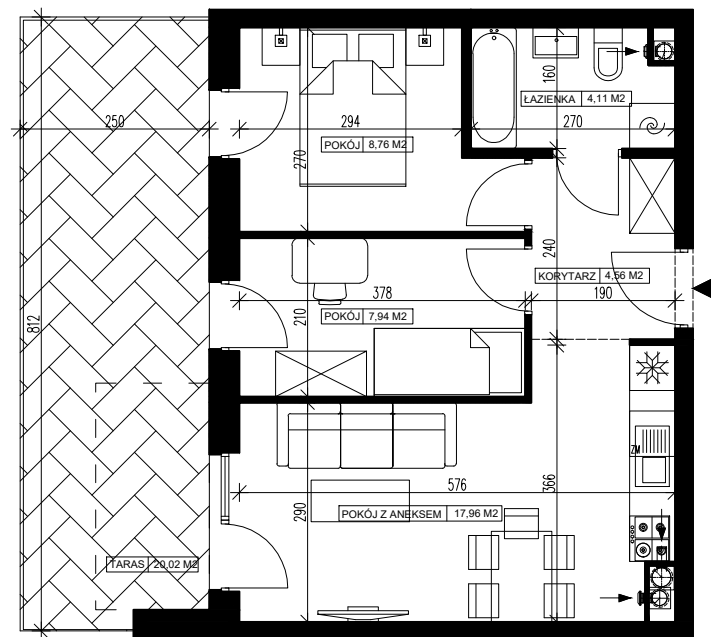

BUDYNEK MIESZKALNY WIELORODZINNY PRZY ULICY FILMOWEJ 5 W BYDGOSZCZY

1 Piętro

Mieszkanie nr 63

Liczba pokoi: 3

Powierzchnia użytkowa - 43,33 m²

UWAGI:

ZESTAWIENIE POMIESZCZEŃ

1. Korytarz	4,56 m²
2. Łazienka	4,11 m²
3. Pokój z aneksem	17,96 m²
4. Pokój	7,94 m²
5. Pokój	8,76 m²
6. Pomieszczenie przynależne - komórka lokatorska nr	.....
7. Taras	20,02 m²