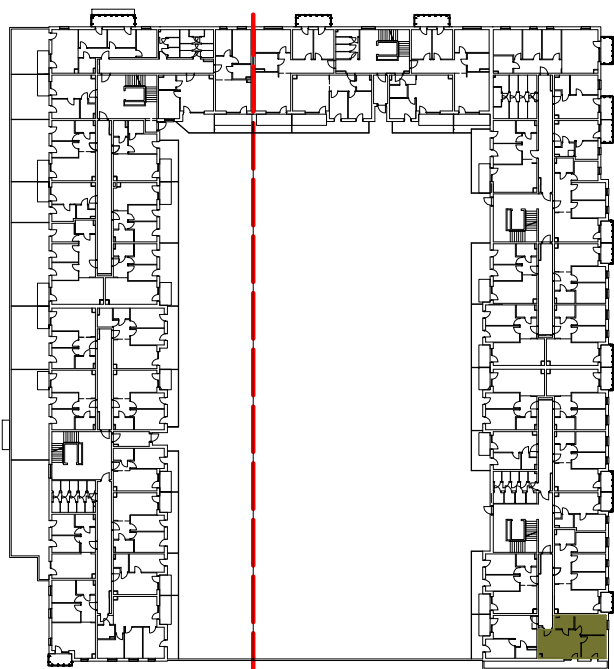

Osiedle Filmowe

BIURO SPRZEDAŻY ul. Chodkiewicza 15
OPTAL DEVELOPER 85-065 Bydgoszcz
tel: +48 52 325 12 86