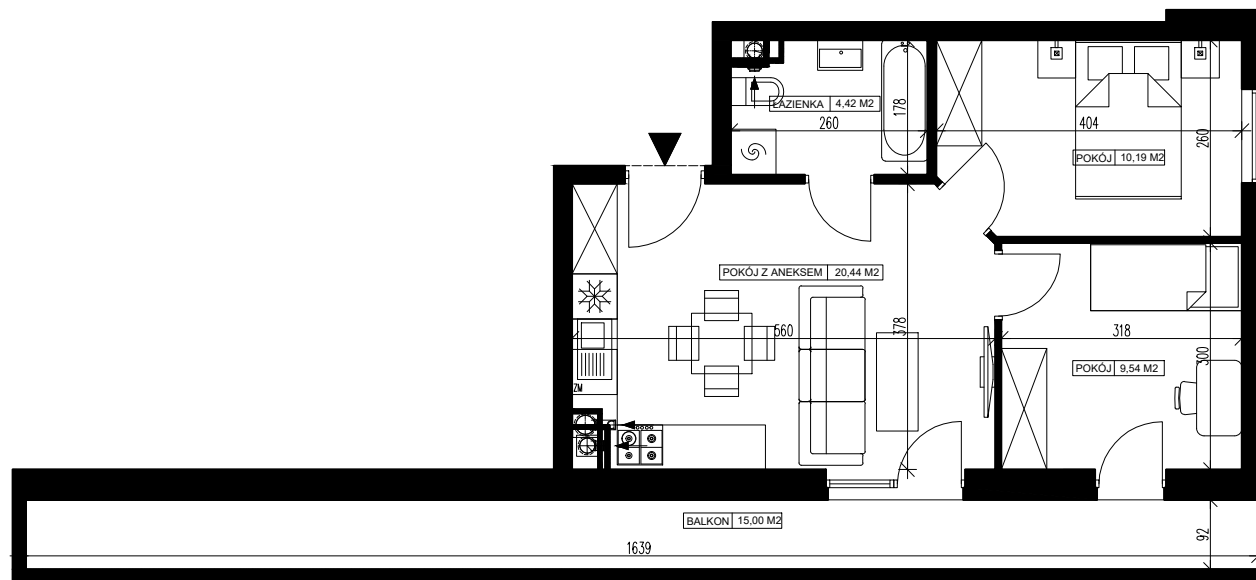

BUDYNEK MIESZKALNY WIELORODZINNY PRZY ULICY FILMOWEJ 5 W BYDGOSZCZY

1 Piętro

Mieszkanie nr 7

Liczba pokoi: 3

Powierzchnia użytkowa - 44,70 m²

UWAGI:

ZESTAWIENIE POMIESZCZEŃ

1.	Łazienka	4,42 m²
2.	Pokój z aneksem	20,55 m²
3.	Pokój	9,54 m²
4.	Pokój	10,19 m²
5.	Pomieszczenie przynależne - komórka lokatorska nr	.....
6.	Balkon	15,00 m²