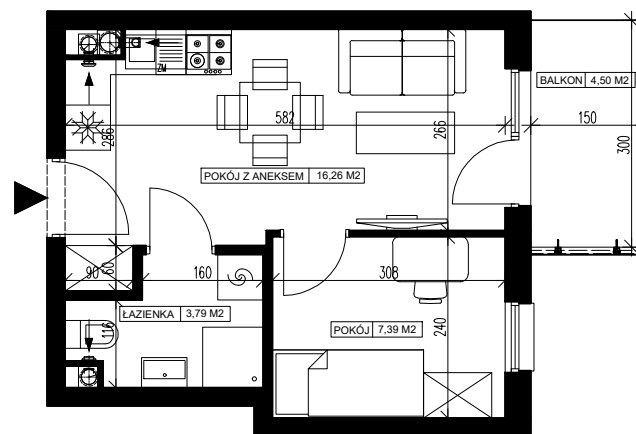

BUDYNEK MIESZKALNY WIELORODZINNY PRZY ULICY FILMOWEJ 5 W BYDGOSZCZY

4 Piętro

Mieszkanie nr 85

Liczba pokoi: 2

Powierzchnia użytkowa - 27,44 m²

UWAGI:

ZESTAWIENIE POMIESZCZEŃ

1. Łazienka	3,79 m²
2. Pokój z aneksem	16,26 m²
3. Pokój	7,39 m²
4. Pomieszczenie przynależne - komórka lokatorska nr	.....
5. Balkon	4,50 m²