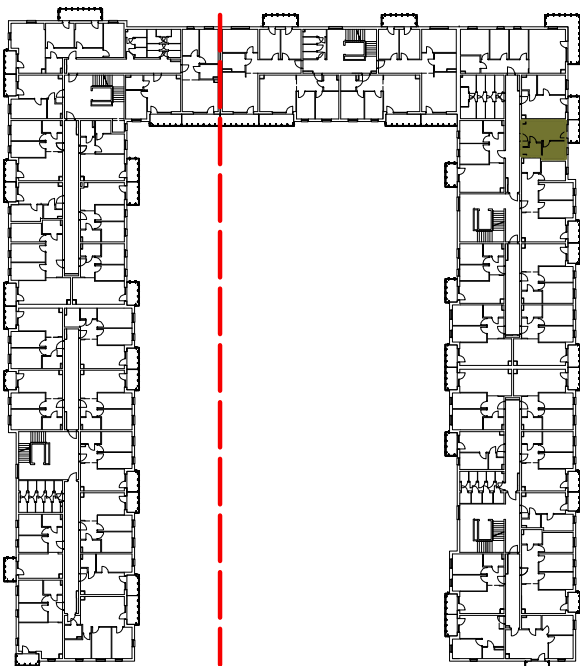

Osiedle Filmowe

BIURO SPRZEDAŻY ul. Chodkiewicza 15
OPTAL DEVELOPER 85-065 Bydgoszcz
tel: +48 52 325 12 86