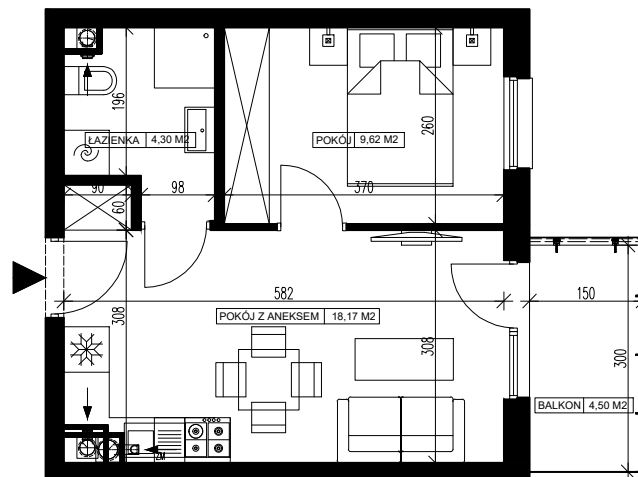

BUDYNEK MIESZKALNY WIELORODZINNY PRZY ULICY FILMOWEJ 5 W BYDGOSZCZY

5 Piętro

Mieszkanie nr 93

Liczba pokoi: 2

Powierzchnia użytkowa - 32,09 m²

UWAGI:

ZESTAWIENIE POMIESZCZEŃ

1. Łazienka	4,30 m²
2. Pokój z aneksem	18,17 m²
3. Pokój	9,62 m²
4. Pomieszczenie przynależne - komórka lokatorska nr	.....
5. Balkon	4,50 m²