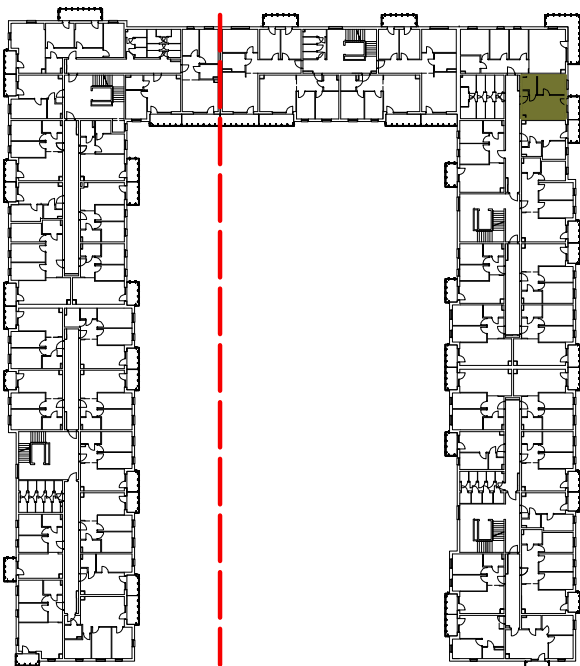

Osiedle Filmowe

BIURO SPRZEDAŻY ul. Chodkiewicza 15
OPTAL DEVELOPER 85-065 Bydgoszcz
tel: +48 52 325 12 86