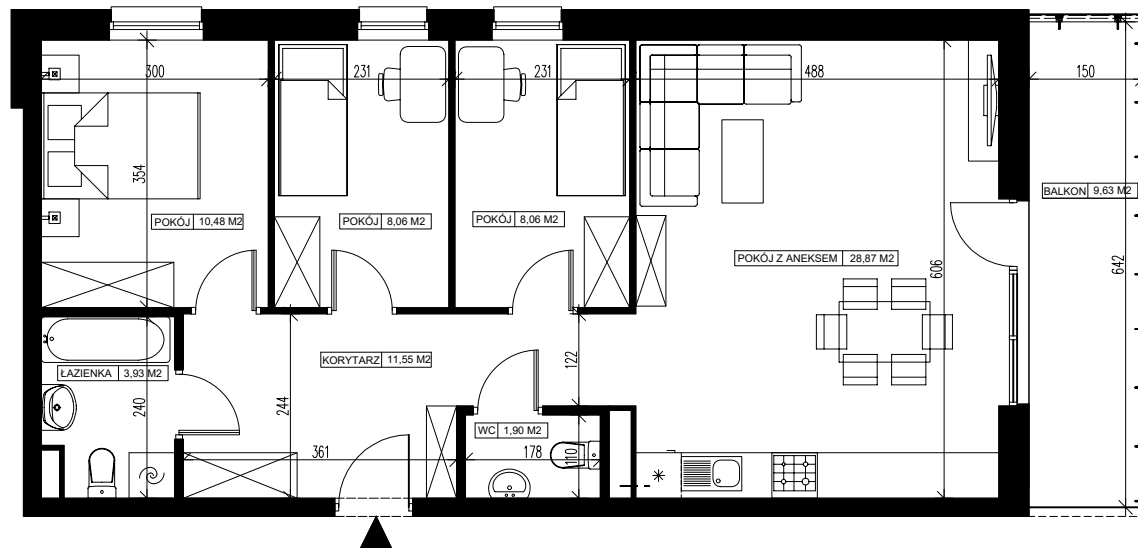

BUDYNEK MIESZKALNY WIELORODZINNY PRZY ULICY FILMOWEJ 3B W BYDGOSZCZY

3 Piętro

Mieszkanie nr 18

Liczba pokoi: 4

Powierzchnia użytkowa - 72,85 m²

SKALA 1:100

UWAGI:

ZESTAWIENIE POMIESZCZEŃ

1.	Korytarz	11,55 m²
1.	WC	1,90m²
2.	Pokój z aneksem	28,87 m²
3.	Pokój	8,06 m²
3.	Pokój	8,06 m²
3.	Pokój	10,48 m²
1.	Łazienka	3,93 m²
4.	Pomieszczenie przynależne - komórka lokatorska nr	.....
5.	Balkon	9,63 m²