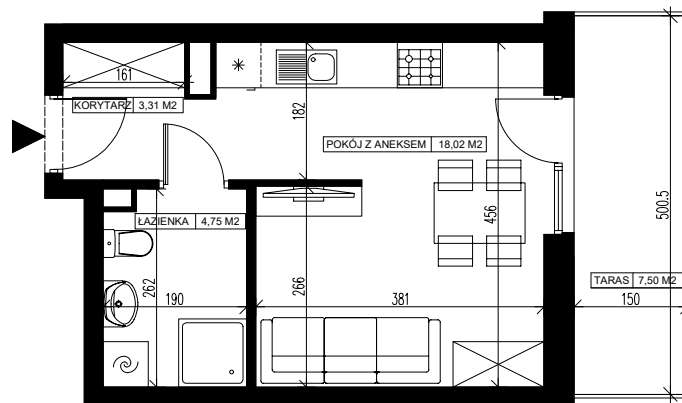

BUDYNEK MIESZKALNY WIELORODZINNY PRZY ULICY FILMOWEJ 3B W BYDGOSZCZY

1 Piętro

Mieszkanie nr 50

Liczba pokoi: 1

Powierzchnia użytkowa - 26,08 m²

SKALA 1:100

UWAGI:

ZESTAWIENIE POMIESZCZEŃ

1.	Korytarz	3,31 m²
2.	Pokój z aneksem	18,02 m²
3.	Łazienka	4,75 m²
4.	Pomieszczenie przynależne - komórka lokatorska nr	.....
5.	Taras	7,50 m²

BIURO SPRZEDAŻY ul. Chodkiewicza 15
OPTAL DEVELOPER 85-065 Bydgoszcz
tel: +48 52 325 12 86