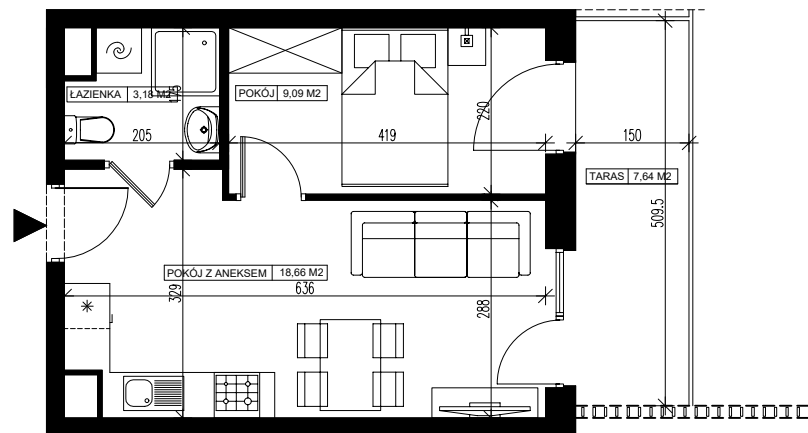

BUDYNEK MIESZKALNY WIELORODZINNY PRZY ULICY FILMOWEJ 3B W BYDGOSZCZY

1 Piętro

Mieszkanie nr 59

Liczba pokoi: 2

Powierzchnia użytkowa - 30,93 m²

SKALA 1:100

BIURO SPRZEDAŻY ul. Chodkiewicza 15
OPTAL DEVELOPER 85-065 Bydgoszcz
tel: +48 52 325 12 86

UWAGI:

ZESTAWIENIE POMIESZCZEŃ

1. Łazienka	3,18 m²
2. Pokój z aneksem	18,66 m²
3. Pokój	9,09 m²
4. Pomieszczenie przynależne - komórka lokatorska nr	.....
5. Taras	7,64 m²