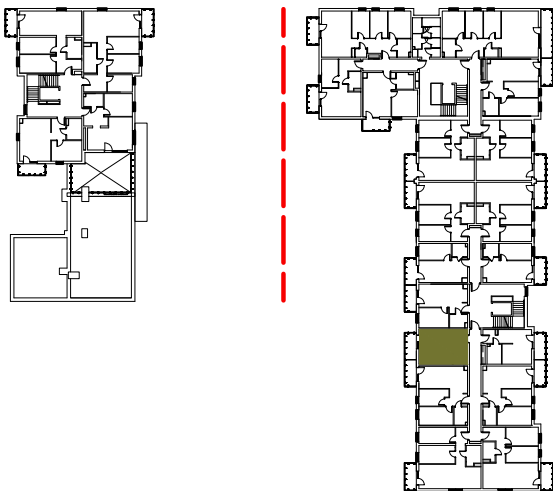

UWAGI:

ZESTAWIENIE POMIESZCZEŃ

1. Korytarz	3,31 m²
2. Pokój z aneksem	19,74 m²
3. Łazienka	4,75 m²
4. Pomieszczenie przynależne - komórka lokatorska nr	.....
5. Balkon	5,25 m²

optal
developer

BIURO SPRZEDAŻY ul. Chodkiewicza 15
OPTAL DEVELOPER 85-065 Bydgoszcz
tel: +48 52 325 12 86