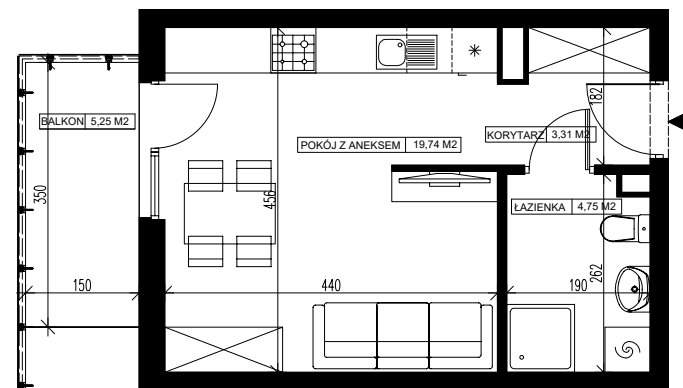

UWAGI:

ZESTAWIENIE POMIESZCZEŃ

1. Korytarz	3,31 m²
2. Pokój z aneksem	19,74 m²
3. Łazienka	4,75 m²
4. Pomieszczenie przynależne - komórka lokatorska nr	.....
5. Balkon	5,25 m²

optal
developer

BIURO SPRZEDAŻY ul. Chodkiewicza 15
OPTAL DEVELOPER 85-065 Bydgoszcz
tel: +48 52 325 12 86