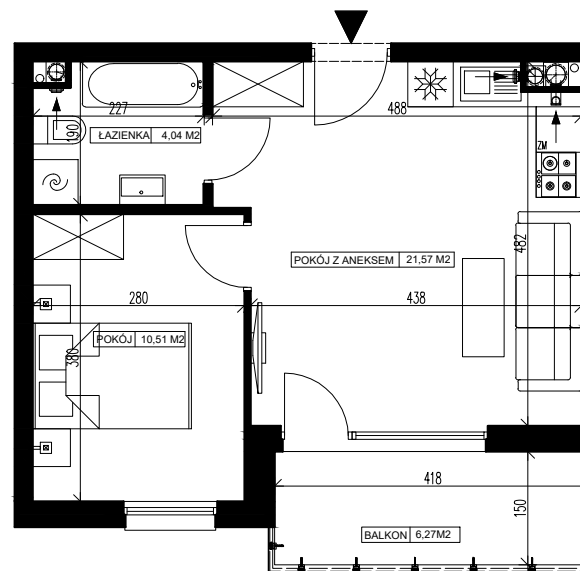

BUDYNEK MIESZKALNY WIELORODZINNY PRZY ULICY FILMOWEJ 5A W BYDGOSZCZY

4 Piętro

Mieszkanie nr 100

Liczba pokoi: 2

Powierzchnia użytkowa - 36,12 m²

UWAGI:

ZESTAWIENIE POMIESZCZEŃ

1. Łazienka	4,04 m²
2. Pokój z aneksem	21,57 m²
3. Pokój	10,51 m²
4. Pomieszczenie przynależne - komórka lokatorska nr	.....
5. Balkon	6,27 m²