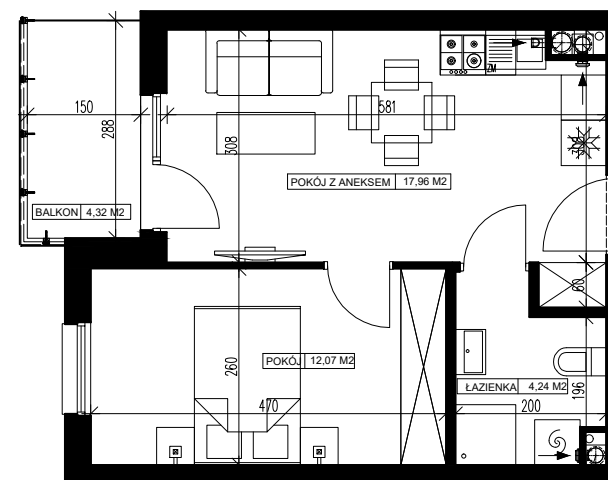

BUDYNEK MIESZKALNY WIELORODZINNY PRZY ULICY FILMOWEJ 5A W BYDGOSZCZY

5 Piętro

Mieszkanie nr 107

Liczba pokoi: 2

Powierzchnia użytkowa - 34,27 m²

UWAGI:

ZESTAWIENIE POMIESZCZEŃ

1. Łazienka	4,24 m²
2. Pokój z aneksem	17,86 m²
3. Pokój	12,07 m²
4. Pomieszczenie przynależne - komórka lokatorska nr	.....
5. Balkon	4,32 m²