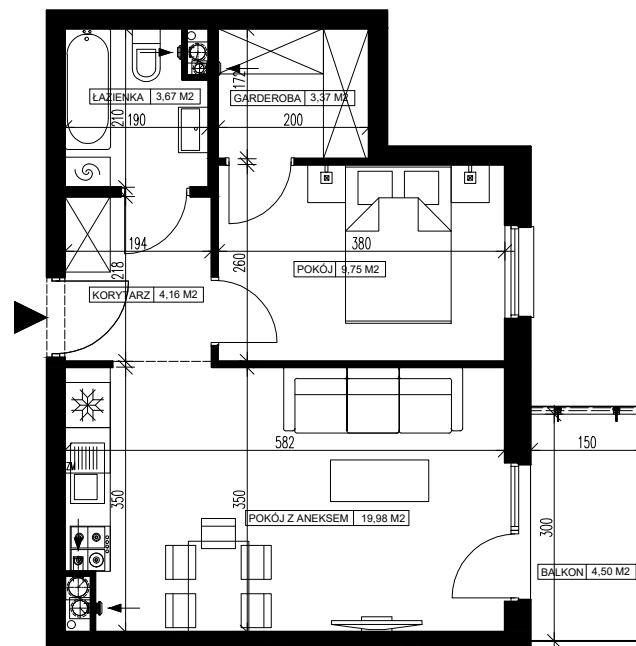

BUDYNEK MIESZKALNY WIELORODZINNY PRZY ULICY FILMOWEJ 5A W BYDGOSZCZY

6 Piętro

Mieszkanie nr 111

Liczba pokoi: 2

Powierzchnia użytkowa - 40,93 m²

UWAGI:

ZESTAWIENIE POMIESZCZEŃ

1. Korytarz	4,16 m²
2. Łazienka	3,67 m²
3. Garderoba	3,37 m²
4. Pokój z aneksem kuchennym	19,98 m²
5. Pokój	9,75 m²
6. Pomieszczenie przynależne - komórka lokatorska nr	.....
7. Balkon	4,50 m²