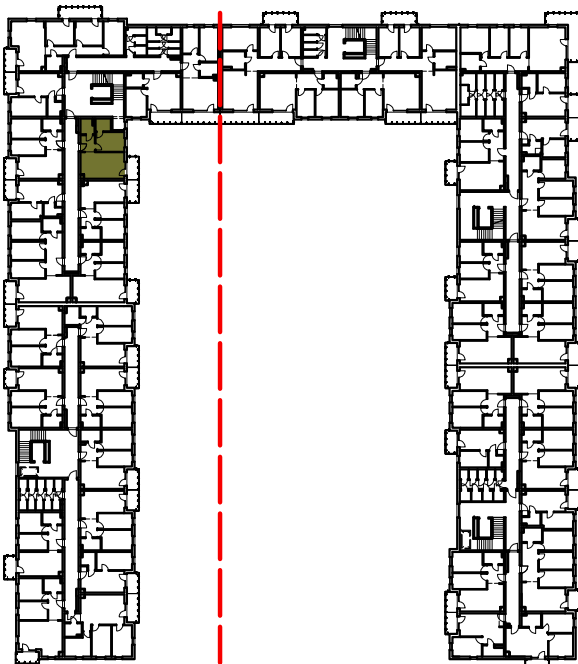

Osiedle Filmowe

BIURO SPRZEDAŻY ul. Chodkiewicza 15
OPTAL DEVELOPER 85-065 Bydgoszcz
tel: +48 52 325 12 86