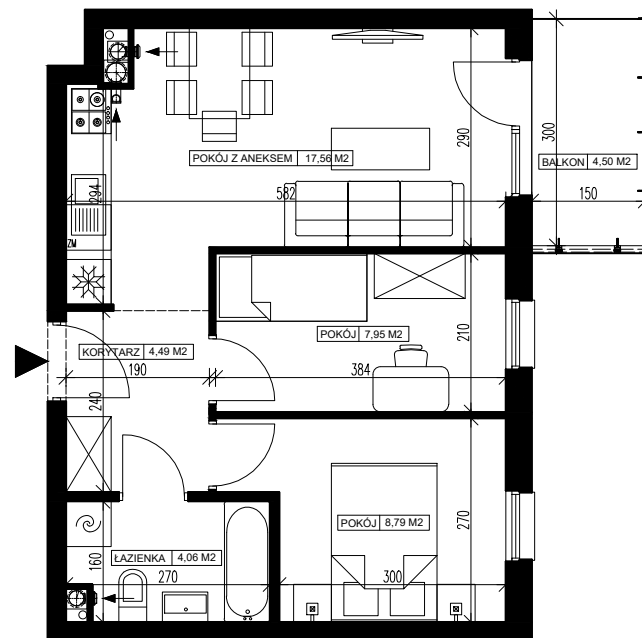

BUDYNEK MIESZKALNY WIELORODZINNY PRZY ULICY FILMOWEJ 5A W BYDGOSZCZY

6 Piętro

Mieszkanie nr 112

Liczba pokoi: 3

Powierzchnia użytkowa - 42,85 m²

UWAGI:

ZESTAWIENIE POMIESZCZEŃ

1. Korytarz	4,49 m²
2. Łazienka	4,06 m²
3. Pokój z aneksem kuchennym	17,56 m²
4. Pokój	7,95 m²
5. Pokój	8,79 m²
6. Pomieszczenie przynależne - komórka lokatorska nr	.....
7. Balkon	4,50 m²