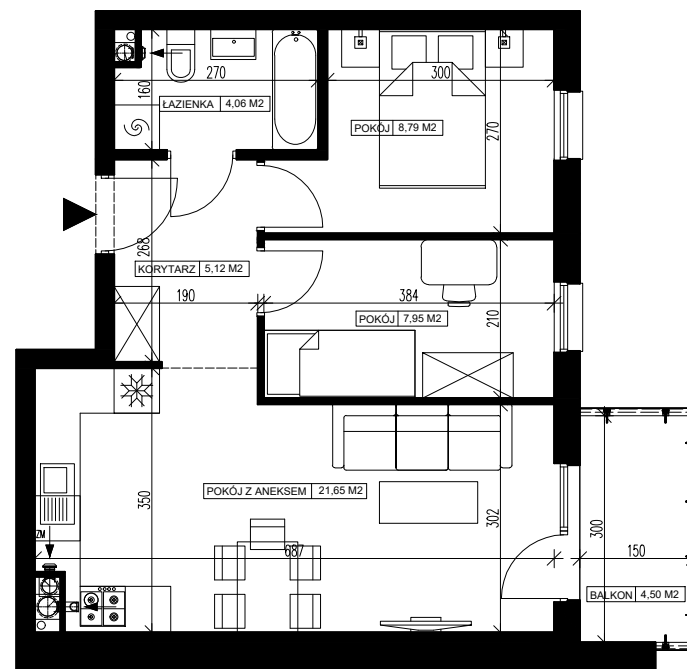

BUDYNEK MIESZKALNY WIELORODZINNY PRZY ULICY FILMOWEJ 5A W BYDGOSZCZY

6 Piętro

Mieszkanie nr 113

Liczba pokoi: 3

Powierzchnia użytkowa - 47,57 m²

UWAGI:

ZESTAWIENIE POMIESZCZEŃ

1. Korytarz	5,12 m²
2. Łazienka	4,06 m²
3. Pokój z aneksem kuchennym	21,65 m²
4. Pokój	7,95 m²
5. Pokój	8,79 m²
6. Pomieszczenie przynależne - komórka lokatorska nr	.....
7. Balkon	4,50 m²