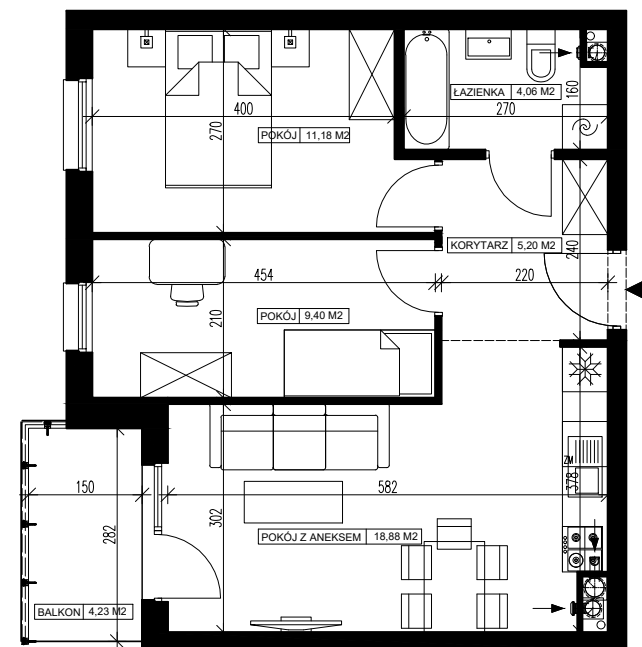

BUDYNEK MIESZKALNY WIELORODZINNY PRZY ULICY FILMOWEJ 5A W BYDGOSZCZY

6 Piętro

Mieszkanie nr 116

Liczba pokoi: 3

Powierzchnia użytkowa - 48,72 m²

UWAGI:

ZESTAWIENIE POMIESZCZEŃ

1. Korytarz	5,20 m²
2. Łazienka	4,06 m²
3. Pokój z aneksem	18,88 m²
4. Pokój	9,40 m²
5. Pokój	11,18 m²
6. Pomieszczenie przynależne - komórka lokatorska nr	.....
7. Balkon	4,23 m²