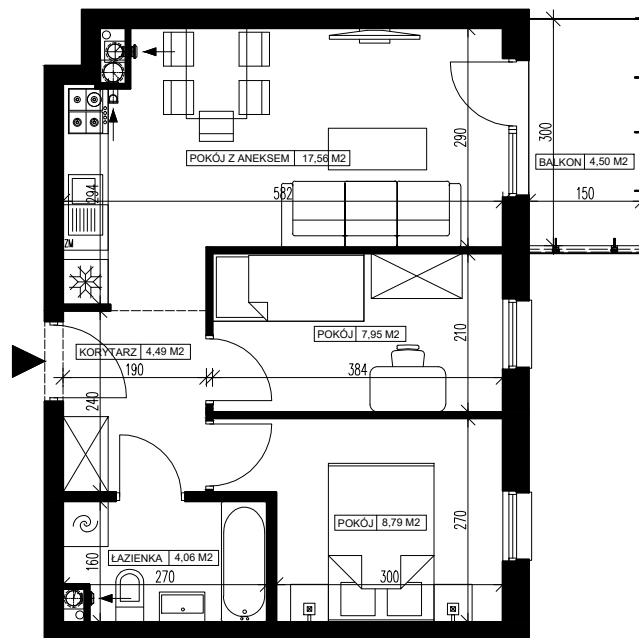

BUDYNEK MIESZKALNY WIELORODZINNY PRZY ULICY FILMOWEJ 5A W BYDGOSZCZY

7 Piętro

Mieszkanie nr 122

Liczba pokoi: 3

Powierzchnia użytkowa - 42,85 m²

UWAGI:

ZESTAWIENIE POMIESZCZEŃ

1. Korytarz	4,49 m²
2. Łazienka	4,06 m²
3. Pokój z aneksem kuchennym	17,56 m²
4. Pokój	7,95 m²
5. Pokój	8,79 m²
6. Pomieszczenie przynależne - komórka lokatorska nr	.....
7. Balkon	4,50 m²