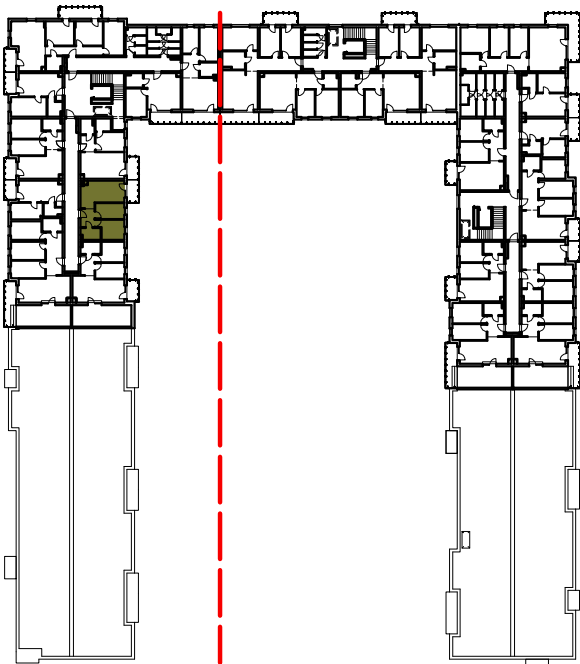

Osiedle Filmowe

BIURO SPRZEDAŻY ul. Chodkiewicza 15
OPTAL DEVELOPER 85-065 Bydgoszcz
tel: +48 52 325 12 86