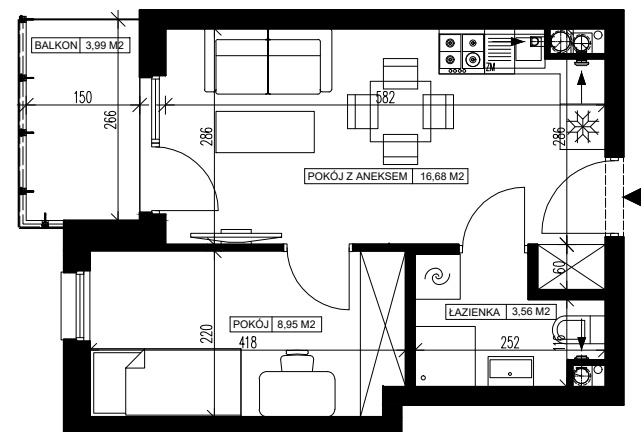

BUDYNEK MIESZKALNY WIELORODZINNY PRZY ULICY FILMOWEJ 5A W BYDGOSZCZY

7 Piętro

Mieszkanie nr 125

Liczba pokoi: 2

Powierzchnia użytkowa - 29,19 m²

UWAGI:

ZESTAWIENIE POMIESZCZEŃ

1. Łazienka	3,56 m²
2. Pokój z aneksem kuchennym	16,68 m²
3. Pokój	8,95 m²
4. Pomieszczenie przynależne - komórka lokatorska nr	.....
5. Balkon	3,99 m²