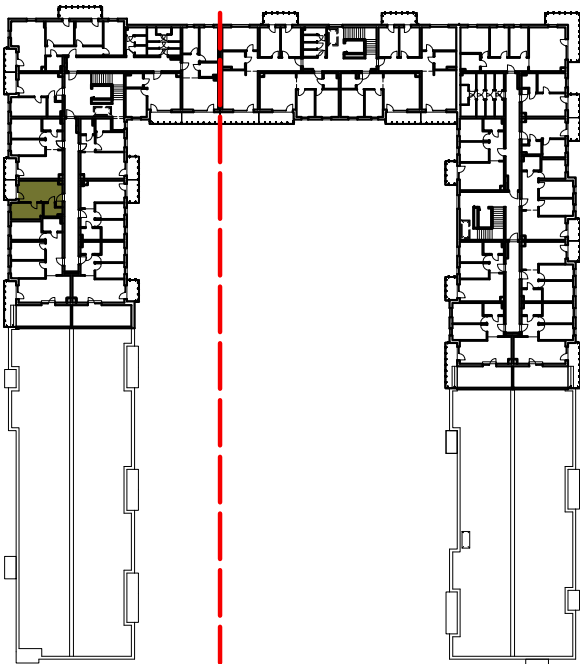

Osiedle Filmowe

BIURO SPRZEDAŻY ul. Chodkiewicza 15
OPTAL DEVELOPER 85-065 Bydgoszcz
tel: +48 52 325 12 86