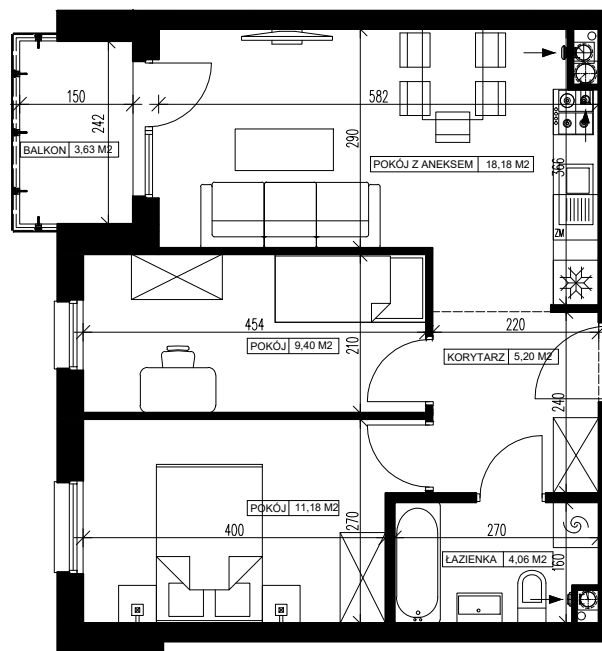

BUDYNEK MIESZKALNY WIELORODZINNY PRZY ULICY FILMOWEJ 5A W BYDGOSZCZY

5 Piętro

Mieszkanie nr 41

Liczba pokoi: 3

Powierzchnia użytkowa - 48,02 m²

UWAGI:

ZESTAWIENIE POMIESZCZEŃ

1. Korytarz	5,20 m²
2. Łazienka	4,06 m²
3. Pokój z aneksem kuchennym	18,18 m²
4. Pokój	9,40 m²
5. Pokój	11,18 m²
6. Pomieszczenie przynależne - komórka lokatorska nr	.....
7. Balkon	3,63 m²