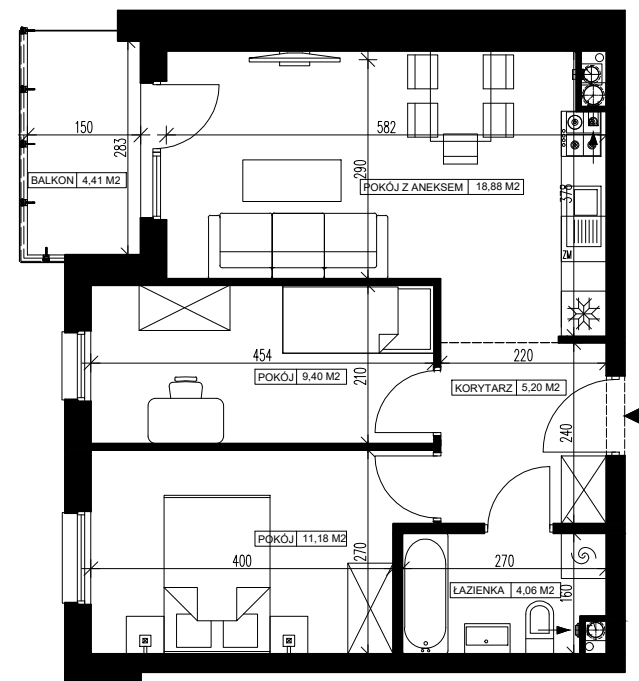

BUDYNEK MIESZKALNY WIELORODZINNY PRZY ULICY FILMOWEJ 5A W BYDGOSZCZY

5 Piętro

Mieszkanie nr 42

Liczba pokoi: 3

Powierzchnia użytkowa - 48,72 m²

UWAGI:

ZESTAWIENIE POMIESZCZEŃ

1. Korytarz	5,20 m²
2. Łazienka	4,06 m²
3. Pokój z aneksem kuchennym	18,88 m²
4. Pokój	9,40 m²
5. Pokój	11,18 m²
6. Pomieszczenie przynależne - komórka lokatorska nr	.....
7. Balkon	4,41 m²