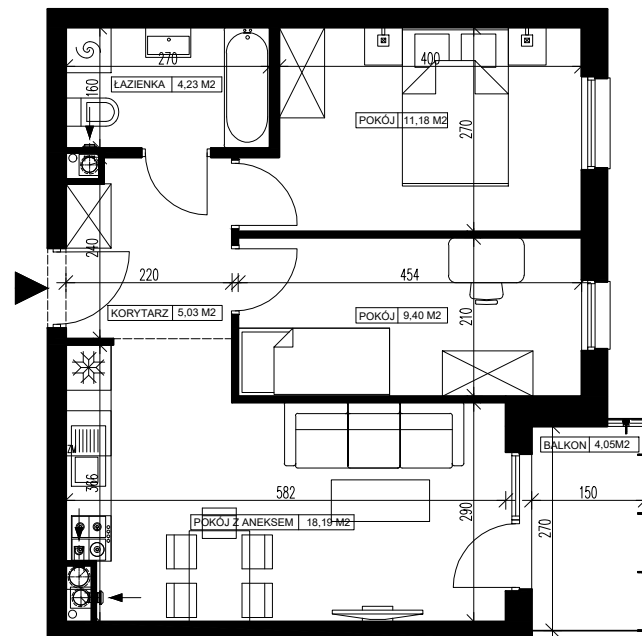

BUDYNEK MIESZKALNY WIELORODZINNY PRZY ULICY FILMOWEJ 5A W BYDGOSZCZY

6 Piętro

Mieszkanie nr 55

Liczba pokoi: 3

Powierzchnia użytkowa - 48,03 m²

UWAGI:

ZESTAWIENIE POMIESZCZEŃ

1. Korytarz	5,03 m²
2. Łazienka	4,23 m²
3. Pokój z aneksem kuchennym	18,19 m²
4. Pokój	9,40 m²
5. Pokój	11,18 m²
6. Pomieszczenie przynależne - komórka lokatorska nr	.....
7. Balkon	4,05 m²