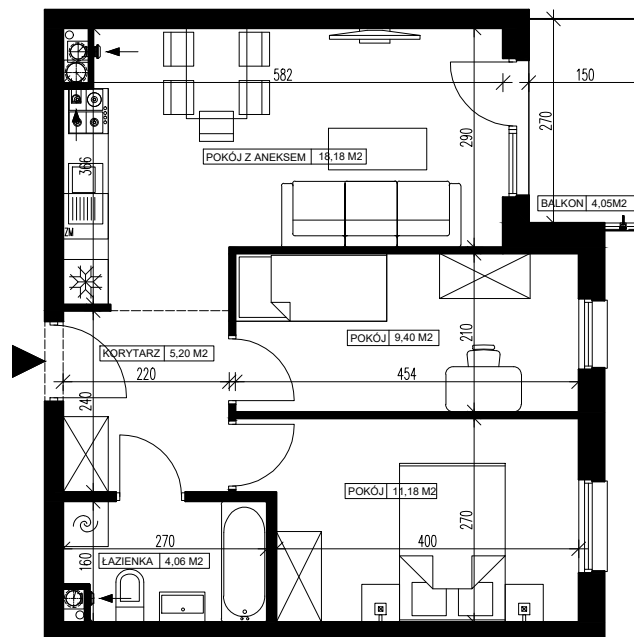

BUDYNEK MIESZKALNY WIELORODZINNY PRZY ULICY FILMOWEJ 5A W BYDGOSZCZY

6 Piętro

Mieszkanie nr 56

Liczba pokoi: 3

Powierzchnia użytkowa - 48,02 m²

UWAGI:

ZESTAWIENIE POMIESZCZEŃ

1. Korytarz	5,20 m²
2. Łazienka	4,06 m²
3. Pokój z aneksem	18,18 m²
4. Pokój	9,40 m²
5. Pokój	11,18 m²
6. Pomieszczenie przynależne - komórka lokatorska nr	.....
7. Balkon	4,05 m²