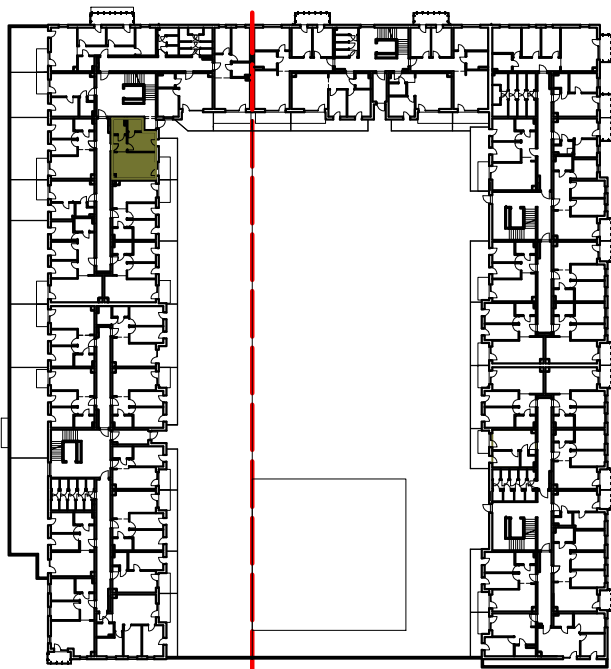

Osiedle Filmowe