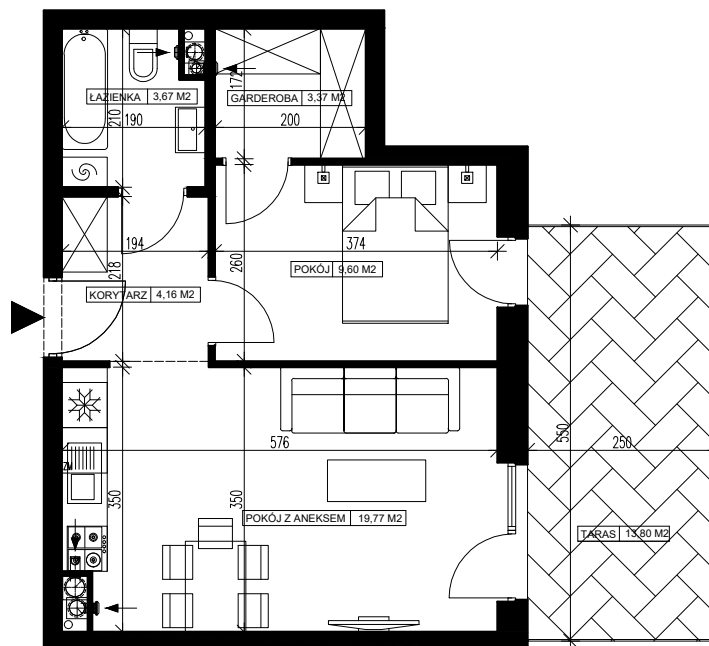

BUDYNEK MIESZKALNY WIELORODZINNY PRZY ULICY FILMOWEJ 5A W BYDGOSZCZY

1 Piętro

Mieszkanie nr 61

Liczba pokoi: 2

Powierzchnia użytkowa - 40,57 m²

UWAGI:

ZESTAWIENIE POMIESZCZEŃ

1. Korytarz	4,16 m²
2. Łazienka	3,67 m²
3. Garderoba	3,37 m²
4. Pokój z aneksem kuchennym	19,77 m²
5. Pokój	9,60 m²
6. Pomieszczenie przynależne - komórka lokatorska nr	.....
7. Taras	13,80 m²

optel
developer

BIURO SPRZEDAŻY ul. Chodkiewicza 15
OPTAL DEVELOPER 85-065 Bydgoszcz
tel: +48 52 325 12 86