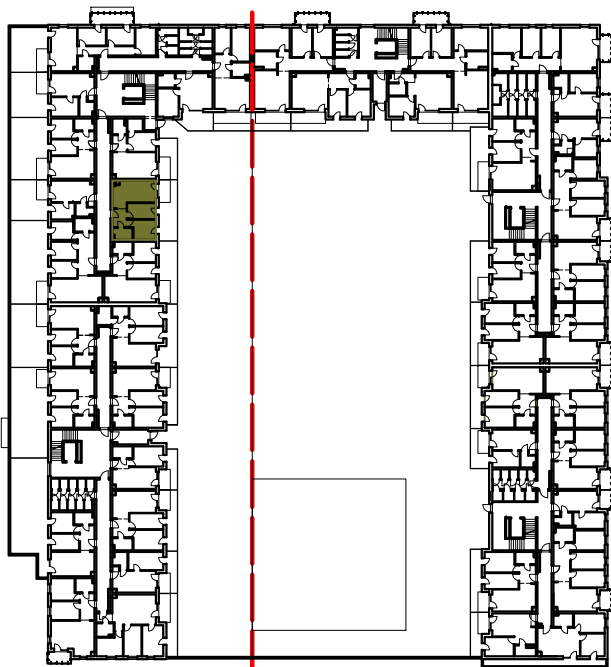

Osiedle Filmowe