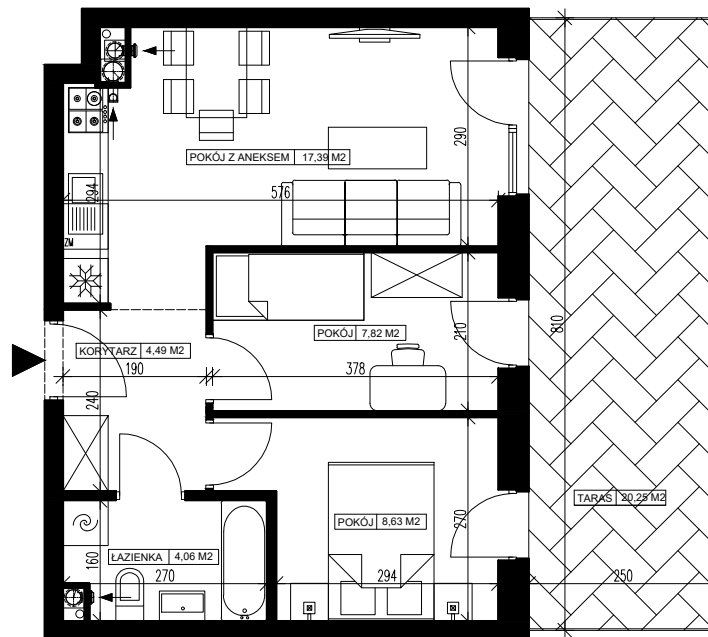

BUDYNEK MIESZKALNY WIELORODZINNY PRZY ULICY FILMOWEJ 5A W BYDGOSZCZY

1 Piętro

Mieszkanie nr 62

Liczba pokoi: 3

Powierzchnia użytkowa - 42,39 m²

UWAGI:

ZESTAWIENIE POMIESZCZEŃ

1. Korytarz	4,49 m²
2. Łazienka	4,06 m²
3. Pokój z aneksem kuchennym	17,39 m²
4. Pokój	7,82 m²
5. Pokój	8,63 m²
6. Pomieszczenie przynależne - komórka lokatorska nr	.....
7. Taras	20,25 m²

optel
developer

BIURO SPRZEDAŻY ul. Chodkiewicza 15
OPTAL DEVELOPER 85-065 Bydgoszcz
tel: +48 52 325 12 86