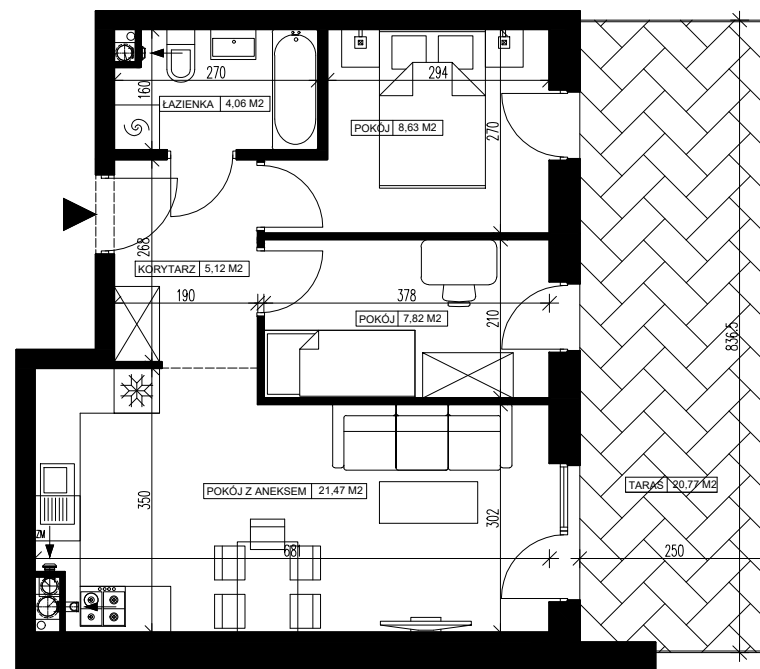

BUDYNEK MIESZKALNY WIELORODZINNY PRZY ULICY FILMOWEJ 5A W BYDGOSZCZY

1 Piętro

Mieszkanie nr 63

Liczba pokoi: 3

Powierzchnia użytkowa - 47,10 m²

UWAGI:

ZESTAWIENIE POMIESZCZEŃ

1. Korytarz	5,12 m²
2. Łazienka	4,06 m²
3. Pokój z aneksem kuchennym	21,47 m²
4. Pokój	7,82 m²
5. Pokój	8,63 m²
6. Pomieszczenie przynależne - komórka lokatorska nr	.....
7. Taras	20,77 m²