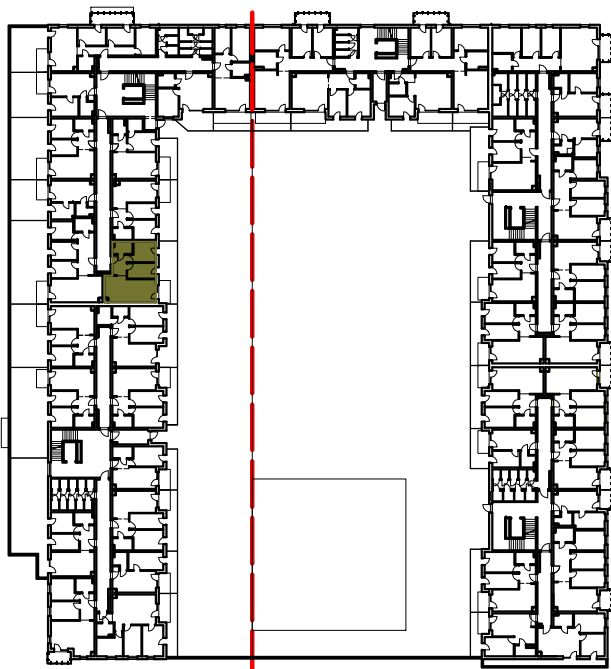

Osiedle Filmowe

BIURO SPRZEDAŻY
OPTAL DEVELOPER

ul. Chodkiewicza 15
85-065 Bydgoszcz
tel: +48 52 325 12 86