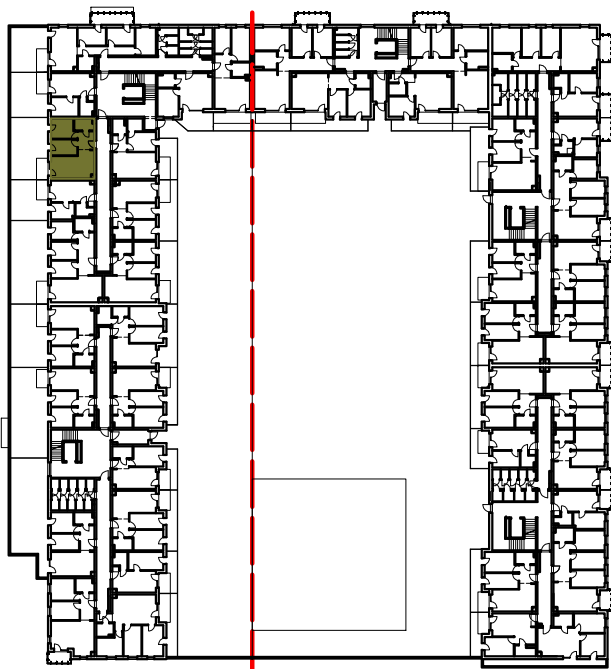

Osiedle Filmowe