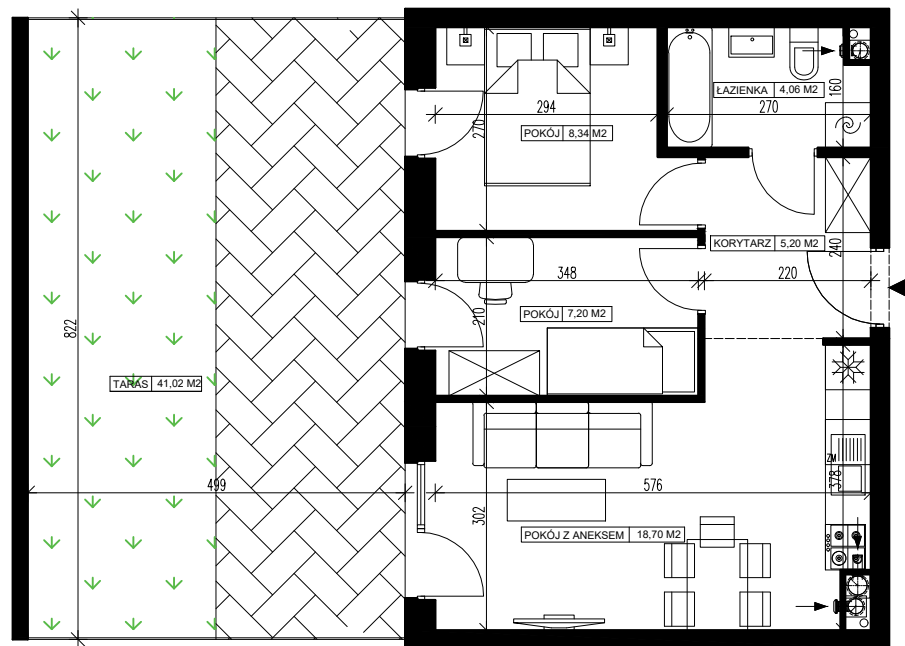

BUDYNEK MIESZKALNY WIELORODZINNY PRZY ULICY FILMOWEJ 5A W BYDGOSZCZY

1 Piętro

Mieszkanie nr 66

Liczba pokoi: 3

Powierzchnia użytkowa - 43,50 m²

UWAGI:

ZESTAWIENIE POMIESZCZEŃ

1. Korytarz	5,20 m²
2. Łazienka	4,06 m²
3. Pokój z aneksem	18,70 m²
4. Pokój	7,20 m²
5. Pokój	8,34 m²
6. Pomieszczenie przynależne - komórka lokatorska nr	.....
7. Taras	41,02 m²

optel
developer

BIURO SPRZEDAŻY ul. Chodkiewicza 15
OPTAL DEVELOPER 85-065 Bydgoszcz
tel: +48 52 325 12 86